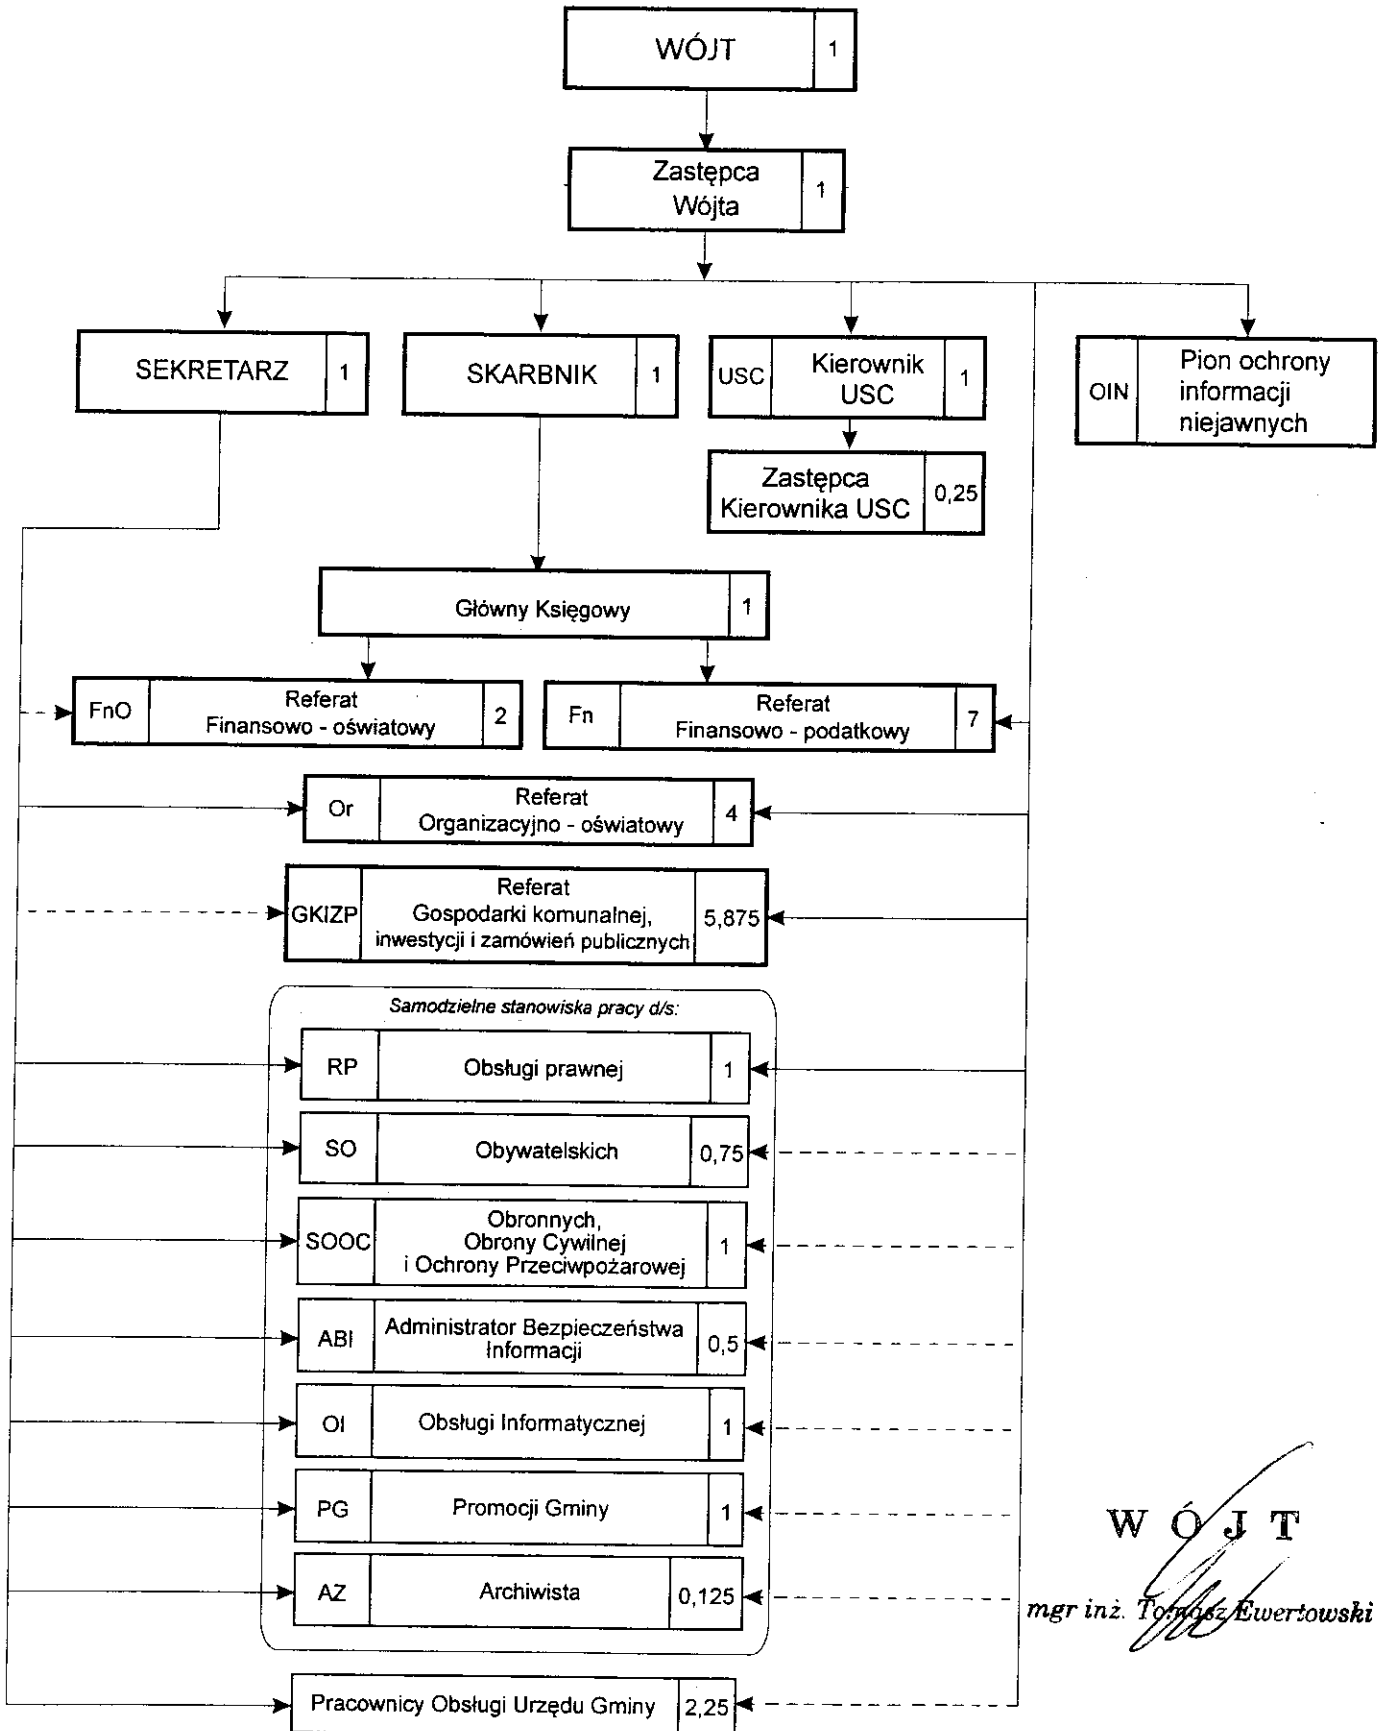

Struktura organizacyjna Urzędu Gminy Lubawa z uwzględnieniem ilości etatów

RADA GMINY

15 RADNYCH

WÓJT

mgr inż. Tomasz Ewertowski

Legenda: —> - bezpośrednia podległość
 - - -> - pośrednia podległość
 Or - symbol znakowania spraw
 1,2 i tp. - liczba etatów