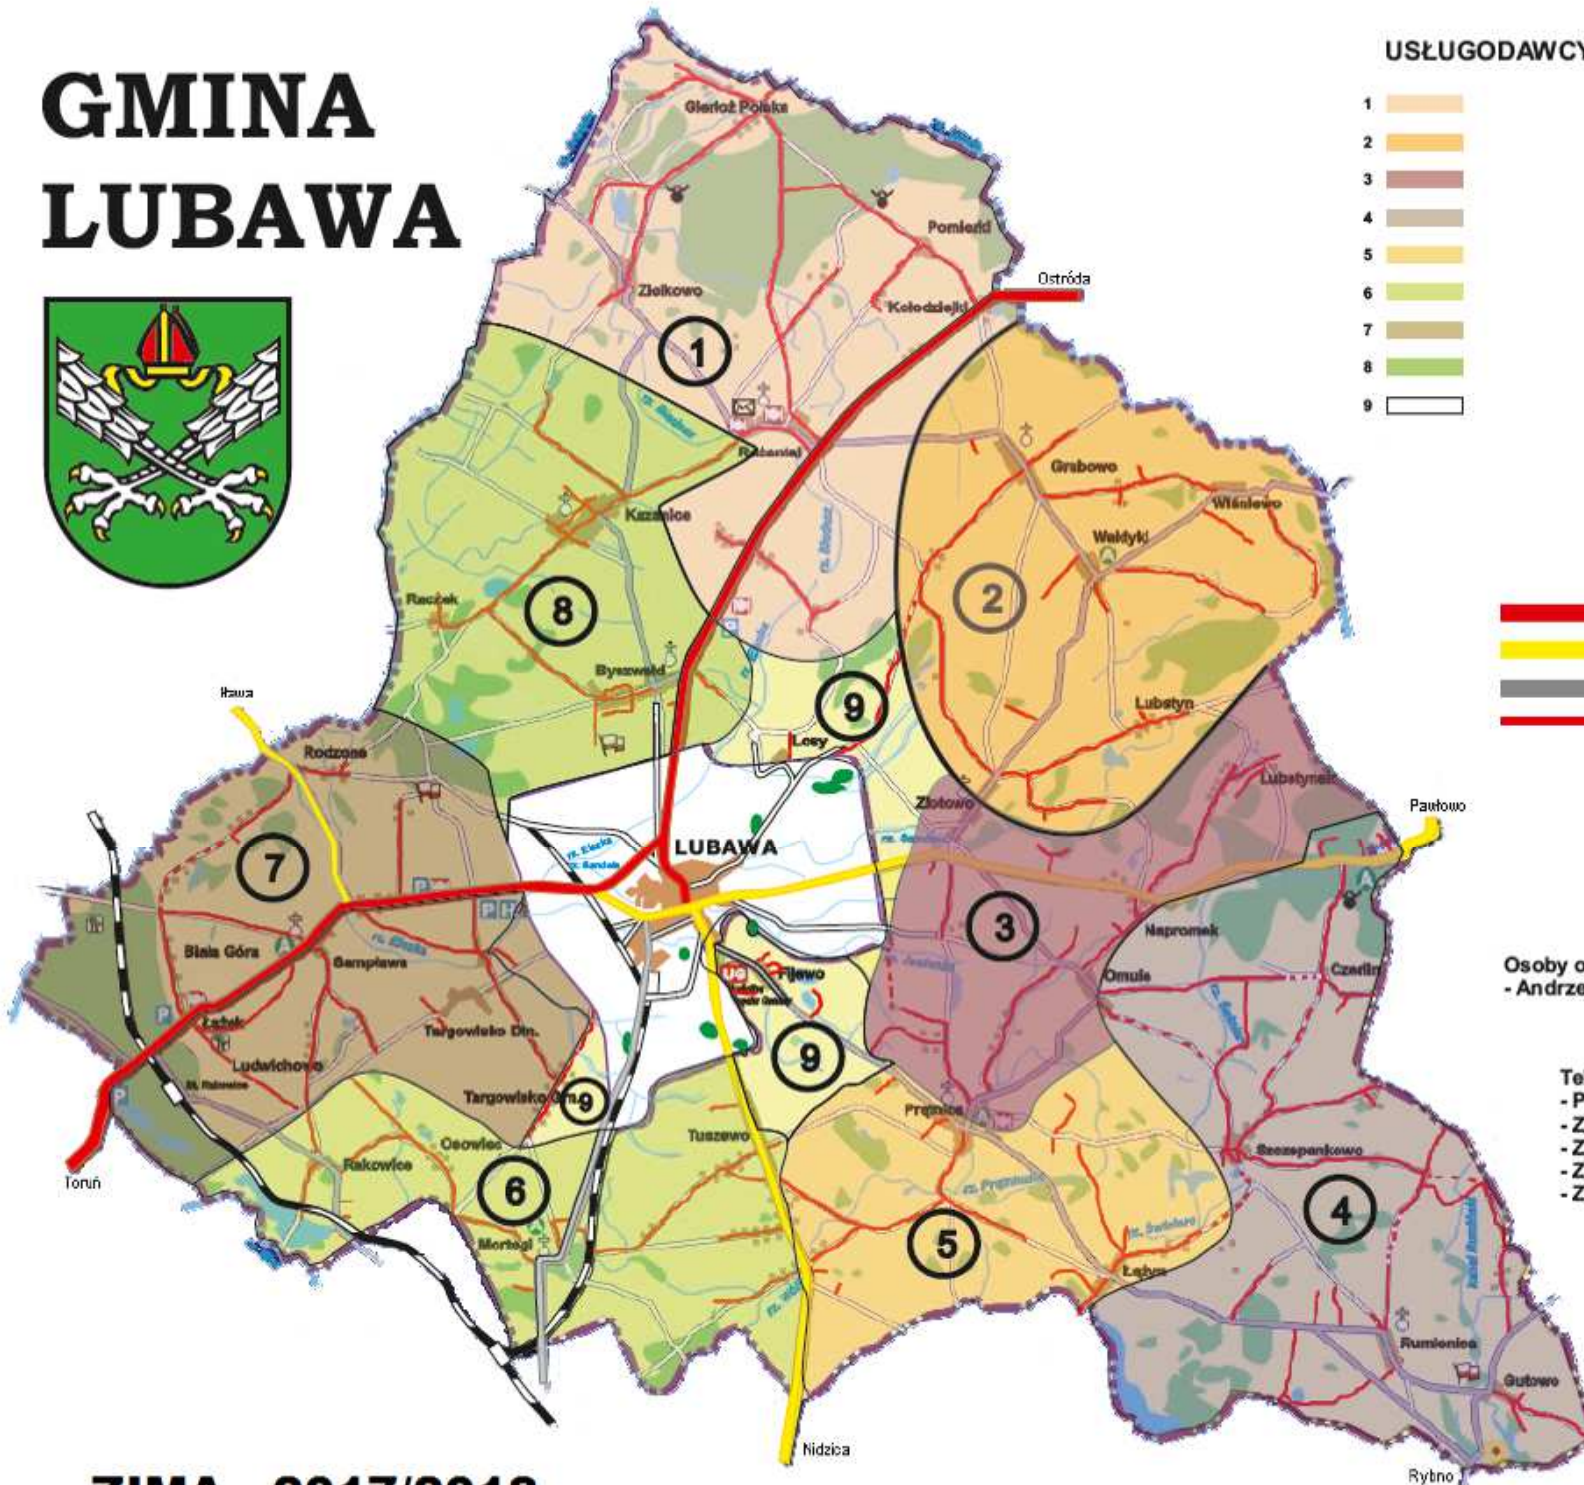

GMINA LUBAWA

USŁUGODAWCY - Odsnieżający drogi gminne

- 1
- 2
- 3
- 4
- 5
- 6
- 7
- 8
- 9

- Drogi krajowe
- Drogi wojewódzkie
- Drogi powiatowe
- Drogi w utrzymaniu Gminy Lubawa

Osoby odpowiedzialne z ramienia Urzędu Gminy:
- Andrzej Baczewski - tel. 896455443, 606432579