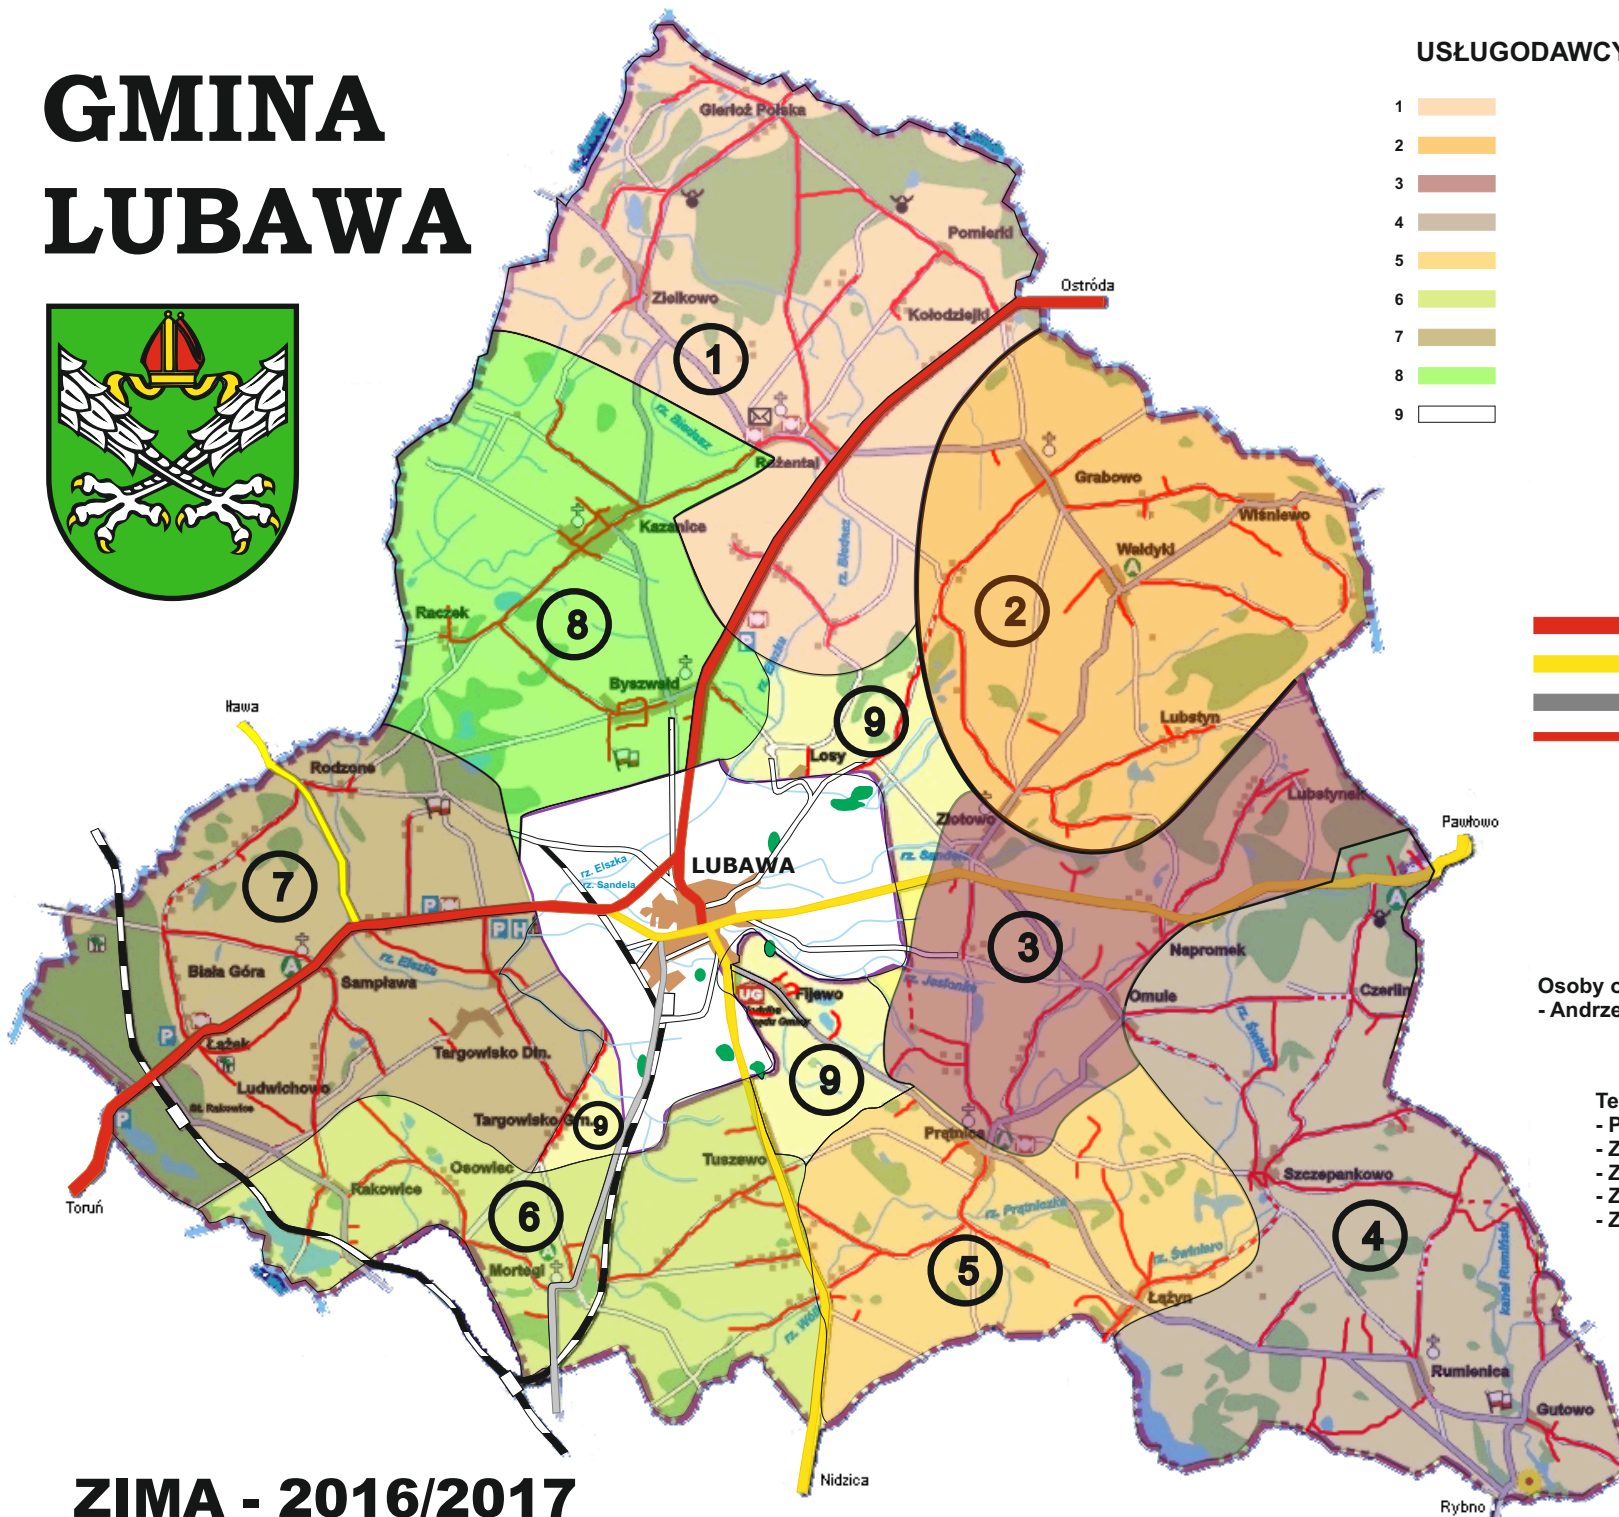

# GMINA LUBAWA

## USŁUGODAWCY - Odsnieżający drogi gminne

- 1
- 2
- 3
- 4
- 5
- 6
- 7
- 8
- 9

- Drogi krajowe
- Drogi wojewódzkie
- Drogi powiatowe
- Drogi w utrzymaniu Gminy Lubawa

Osoby odpowiedzialne z ramienia Urzędu Gminy:  
- Andrzej Baczewski - tel. 896455443, 606432579

**ZIMA - 2016/2017**