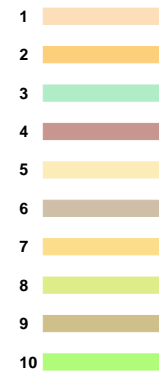

# GMINA LUBAWA

- Drogi krajowe
- Drogi wojewódzkie
- Drogi powiatowe
- Drogi w utrzymaniu Gminy Lubawa

Osoby odpowiedzialne z ramienia Urz du Gminy:  
- Andrzej Baczewski - tel. 896455443, 606432579  
- Edyta Sokołowska - tel. 896455444