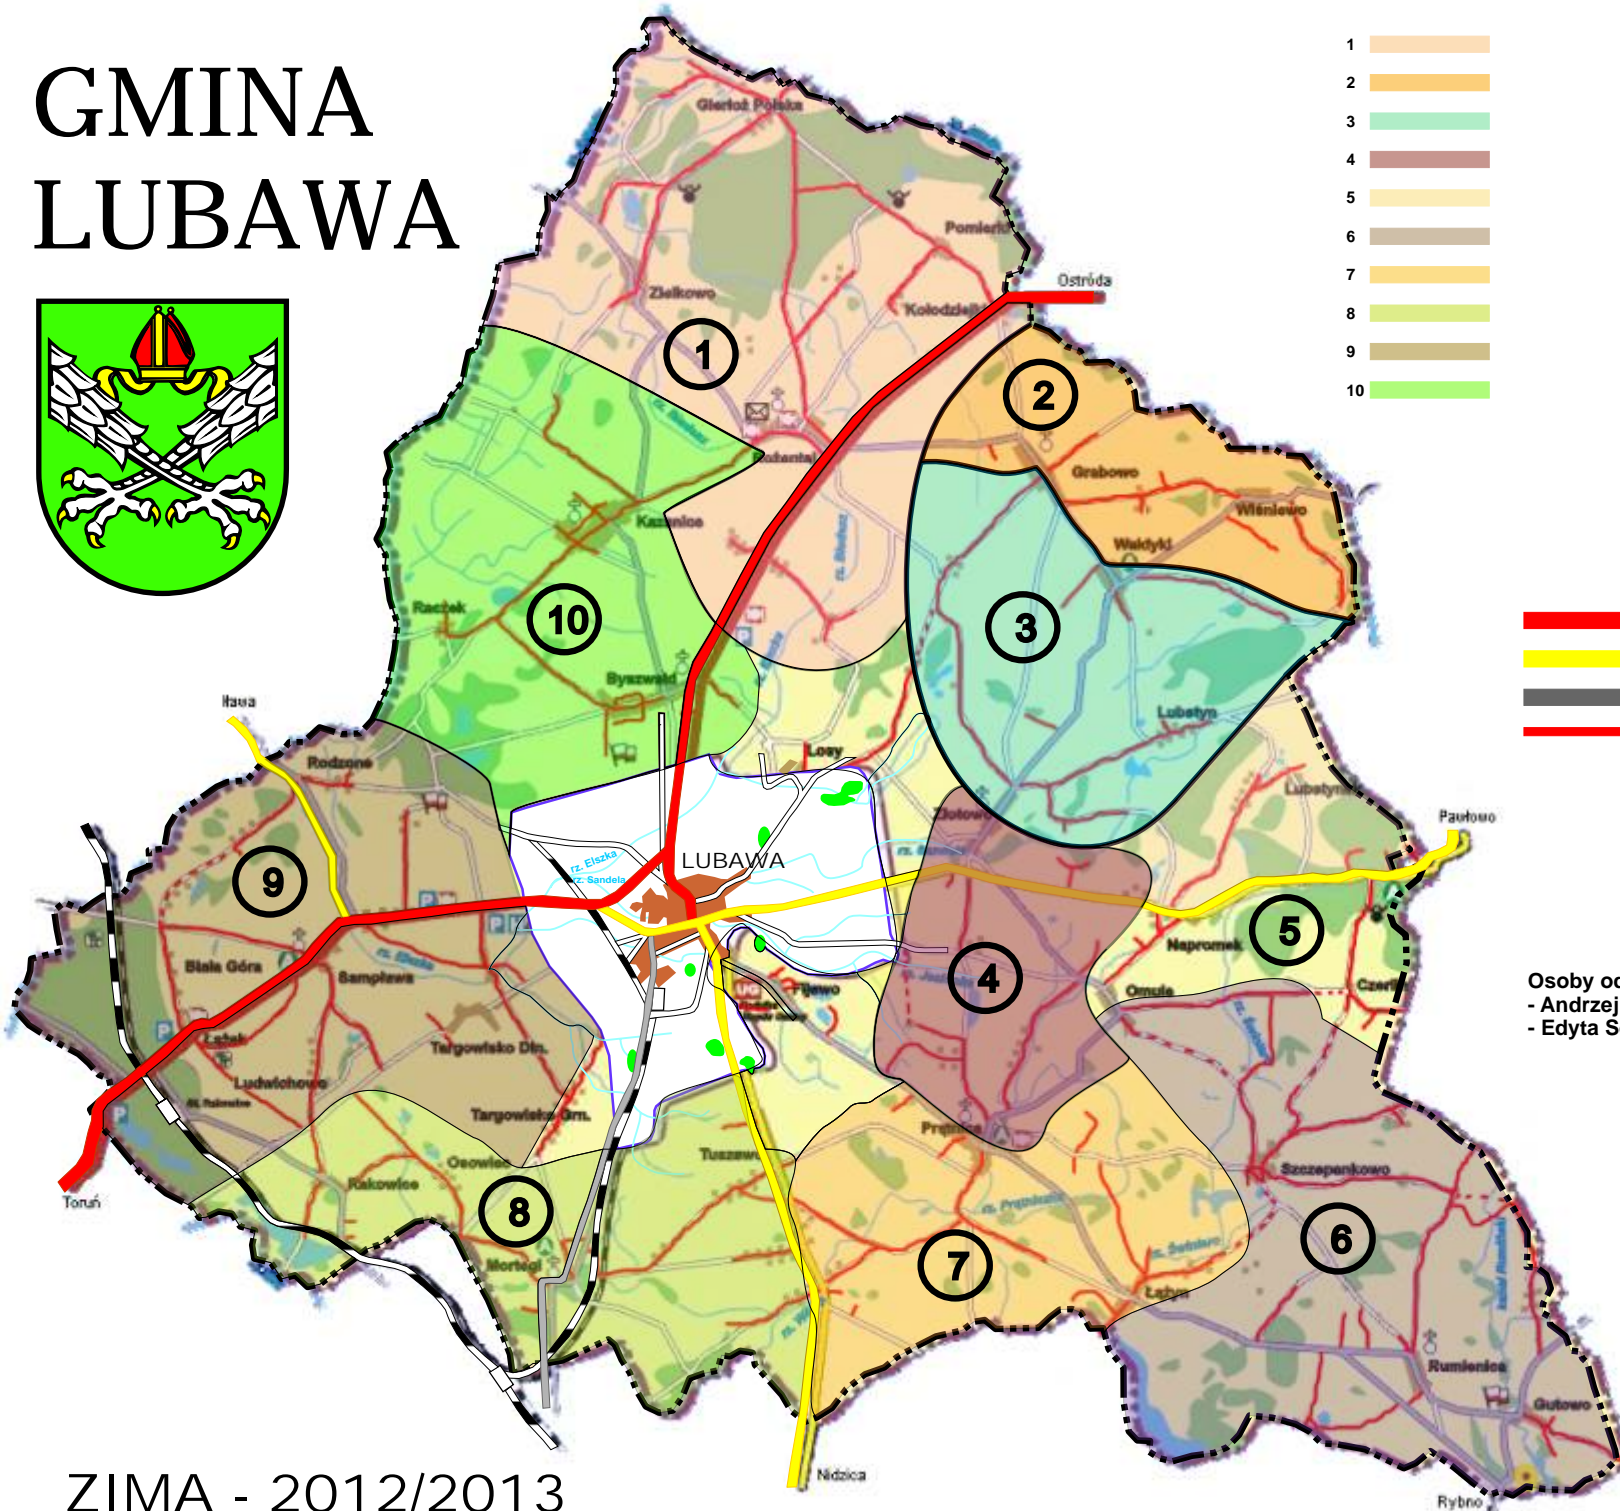

# GMINA LUBAWA

- Drogi krajowe
- Drogi wojewódzkie
- Drogi powiatowe
- Drogi w utrzymaniu Gminy Lubawa

Osoby odpowiedzialne z ramienia Urz du Gminy:  
- Andrzej Baczewski - tel. 896455443, 606432579  
- Edyta Sokołowska - tel. 896455444