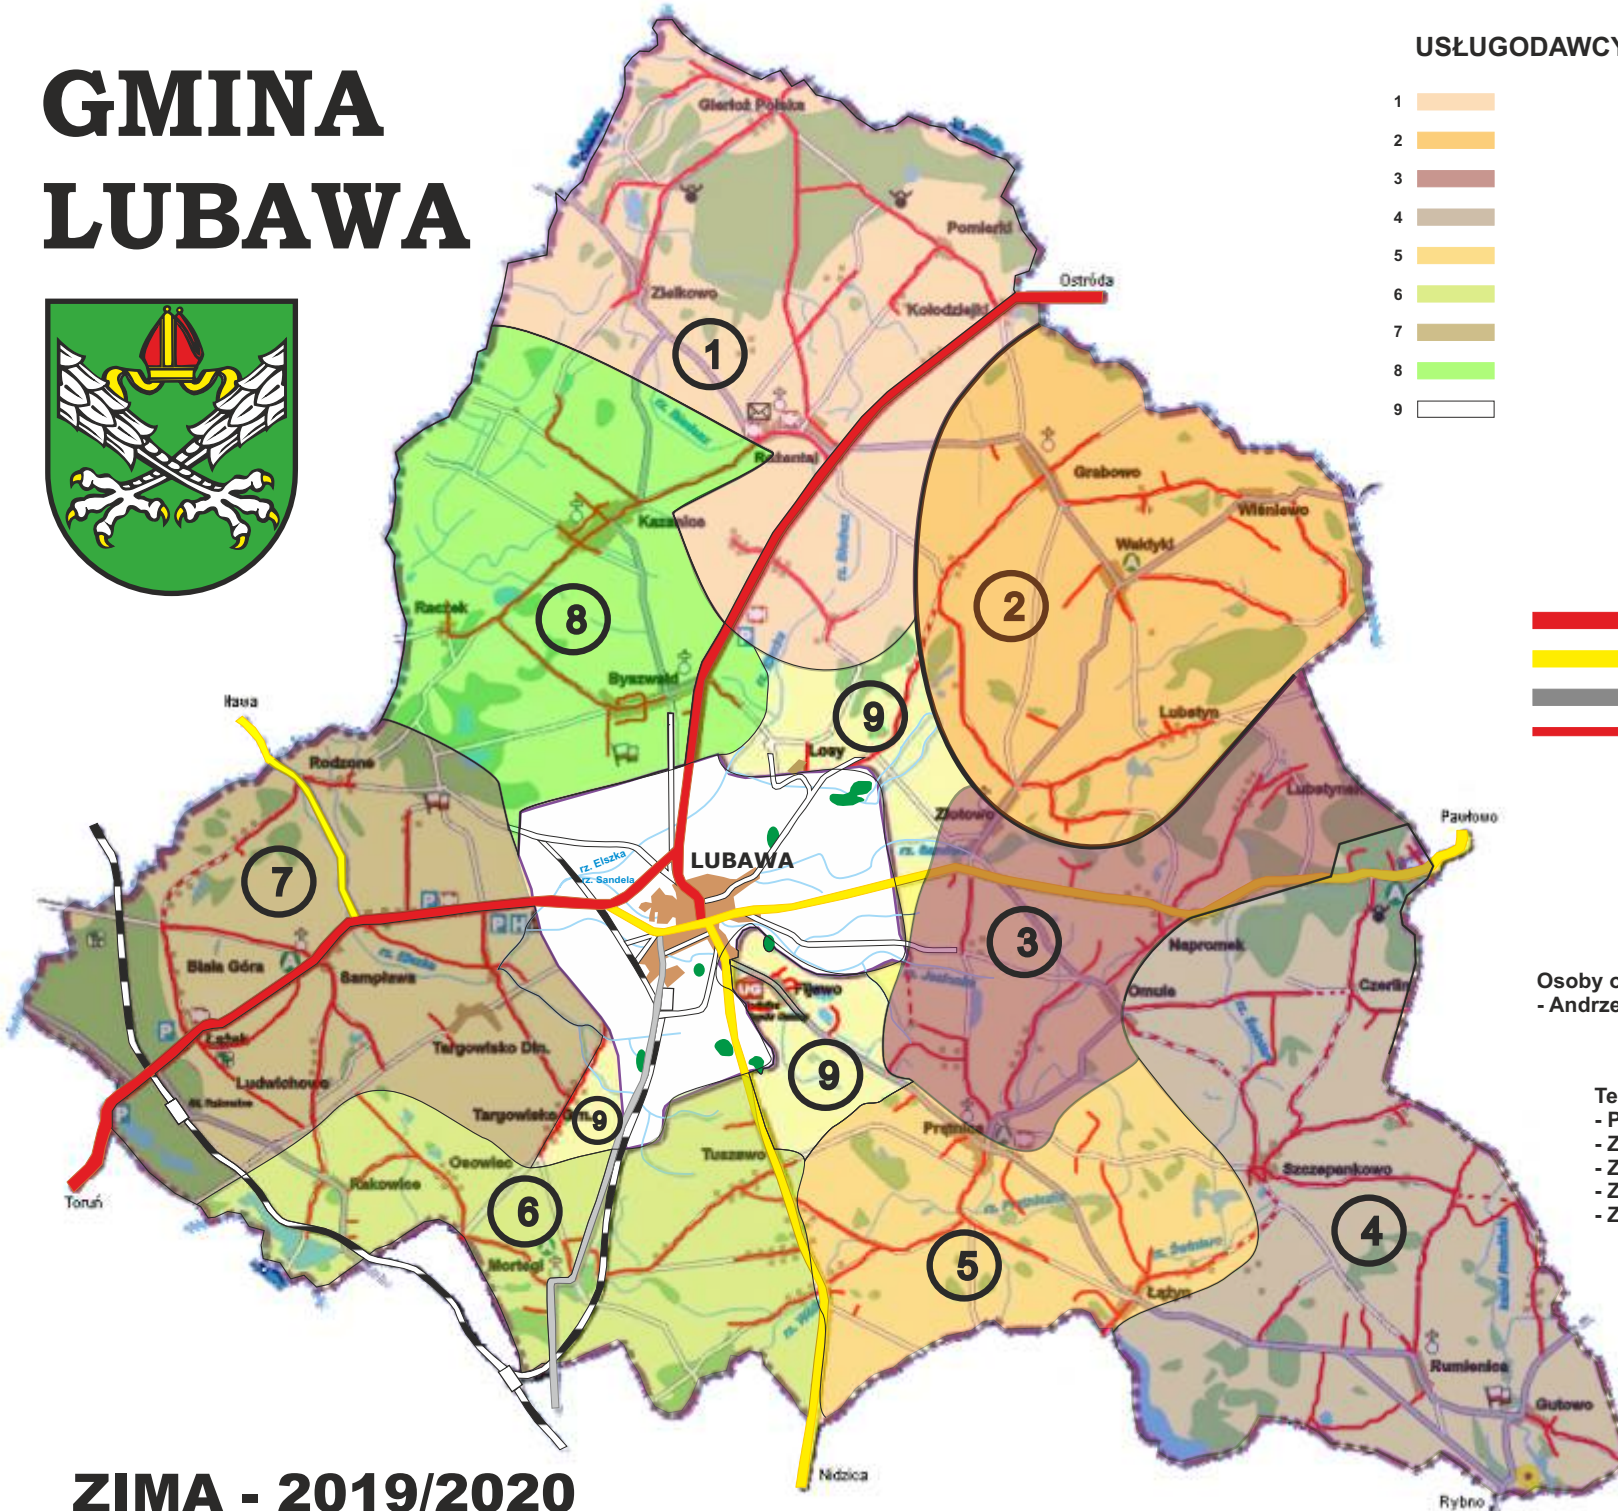

GMINA LUBAWA

USŁUGODAWCY - Odsnieżający drogi gminne

- 1
- 2
- 3
- 4
- 5
- 6
- 7
- 8
- 9

- Drogi krajowe
- Drogi wojewódzkie
- Drogi powiatowe
- Drogi w utrzymaniu Gminy Lubawa

Osoby odpowiedzialne z ramienia Urzędu Gminy:
- Andrzej Baczewski - tel. 896455443, 606432579