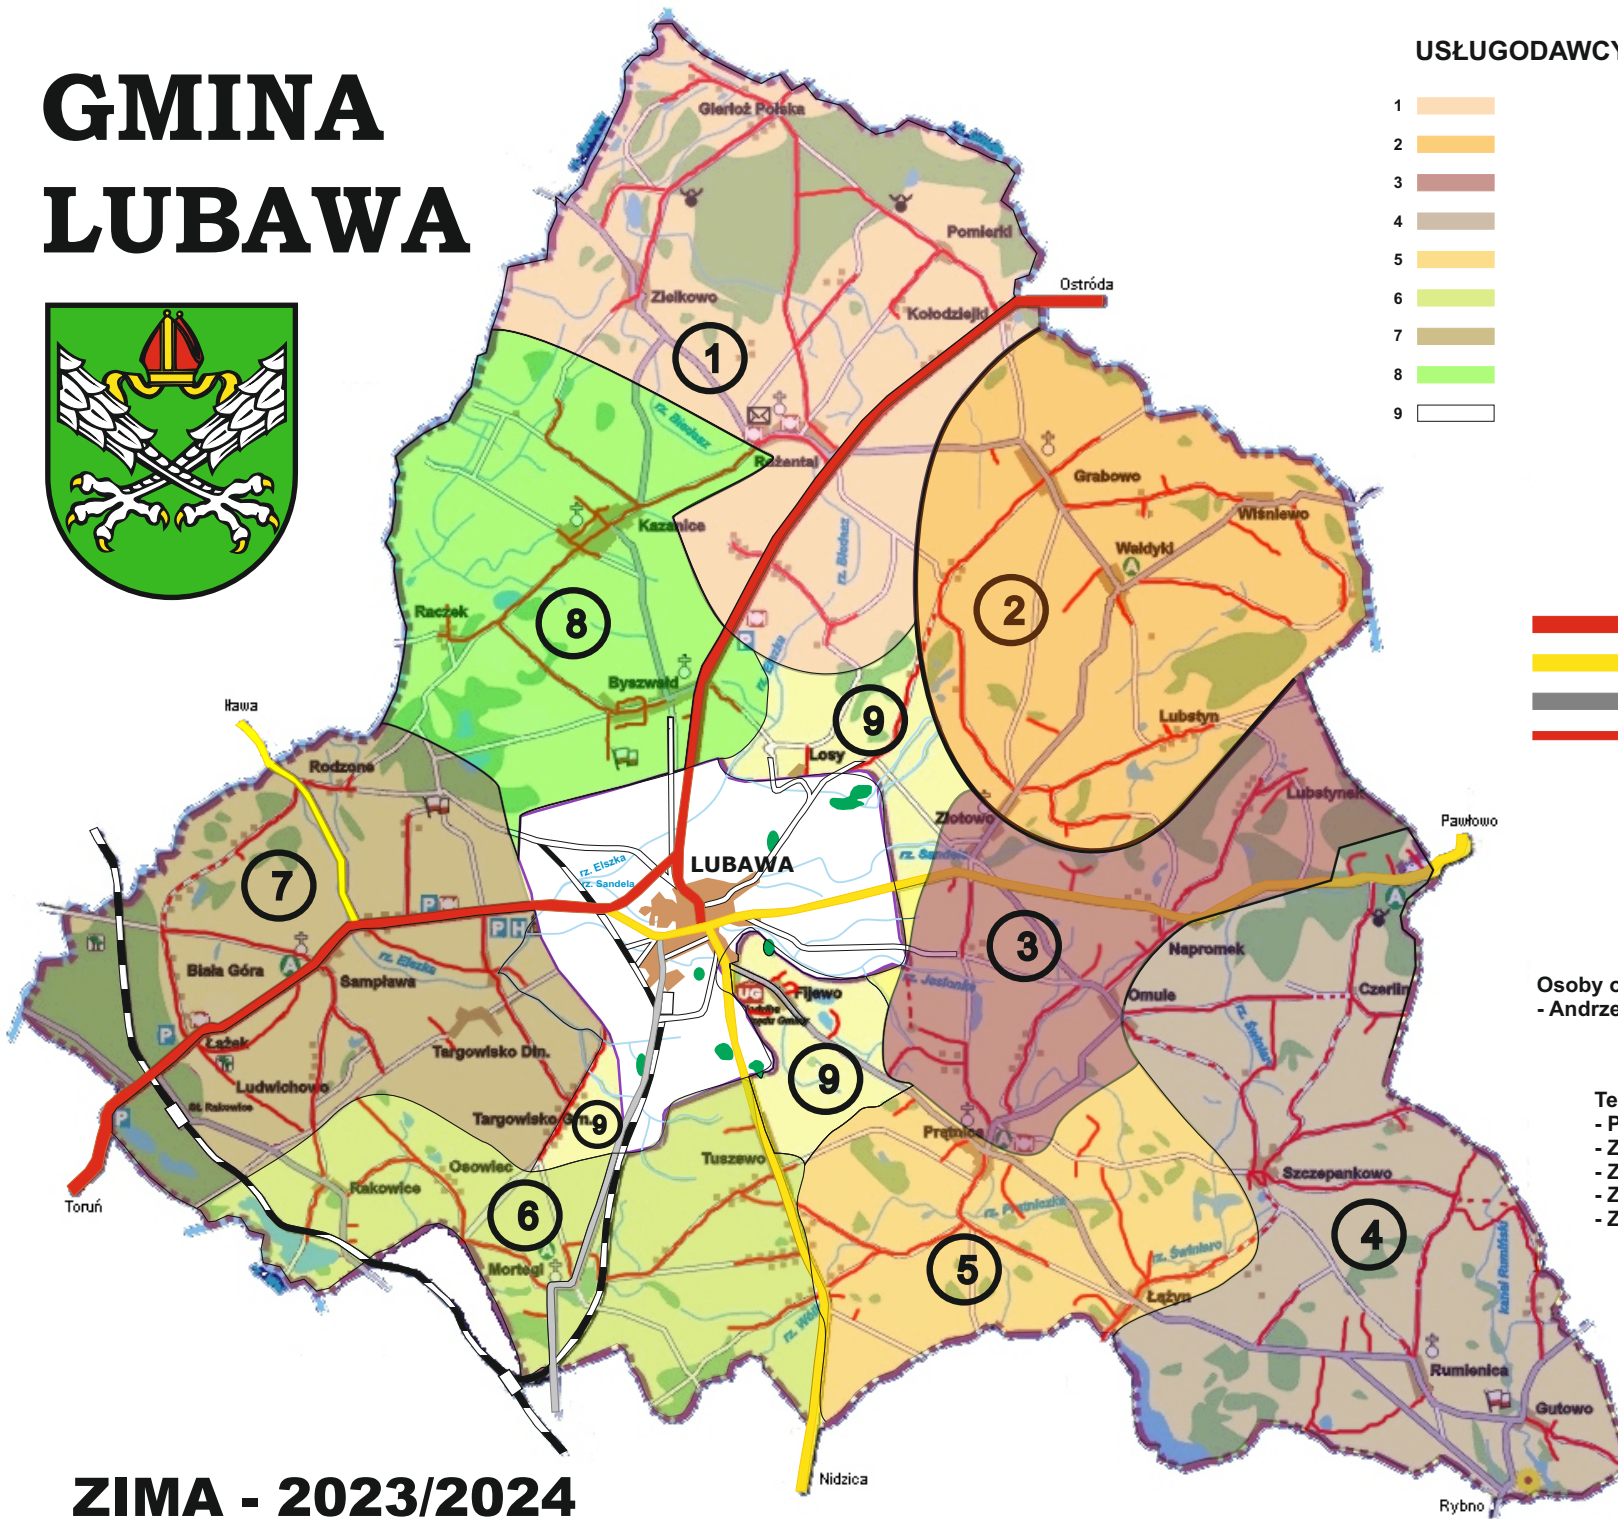

GMINA LUBAWA

USŁUGODAWCY - Odśnieżający drogi gminne

- 1
- 2
- 3
- 4
- 5
- 6
- 7
- 8
- 9

- Drogi krajowe
- Drogi wojewódzkie
- Drogi powiatowe
- Drogi w utrzymaniu Gminy Lubawa

Osoby odpowiedzialne z ramienia Urzędu Gminy:
- Andrzej Baczewski - tel. 896455443, 606432579

ZIMA - 2023/2024