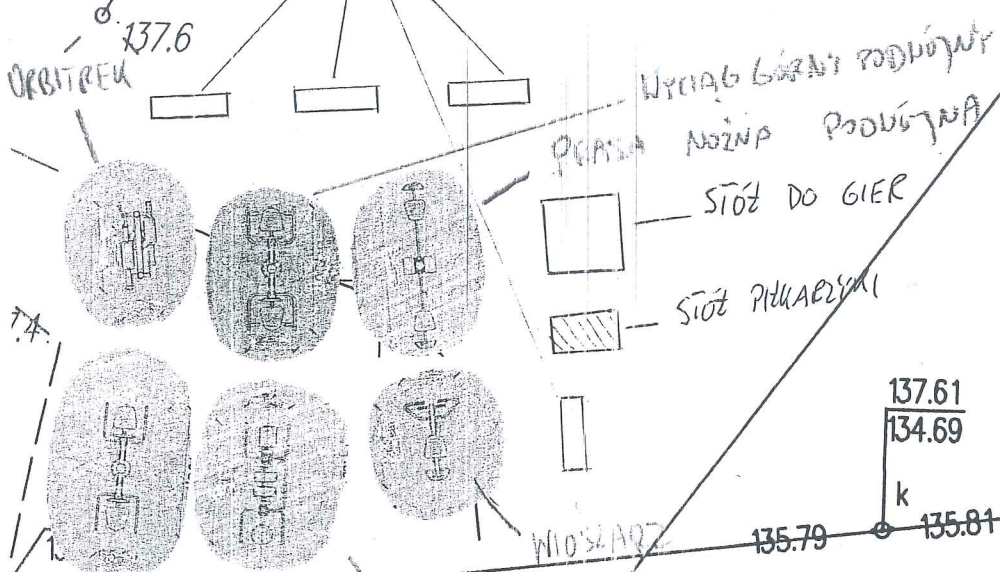

SKALA 1:250  
Kadziubi w la

STAROSTWO POWIATOWE  
w IŁAWIE  
ul. Gen. W. Andersa 2a  
17-100 Iława  
tel. (09 948 07 00, fax 09 948 07 01)

DZ. NR  
18-101

SKALA 1:250  
Zabazurzik nr 26

LAWKA

137.61  
134.69