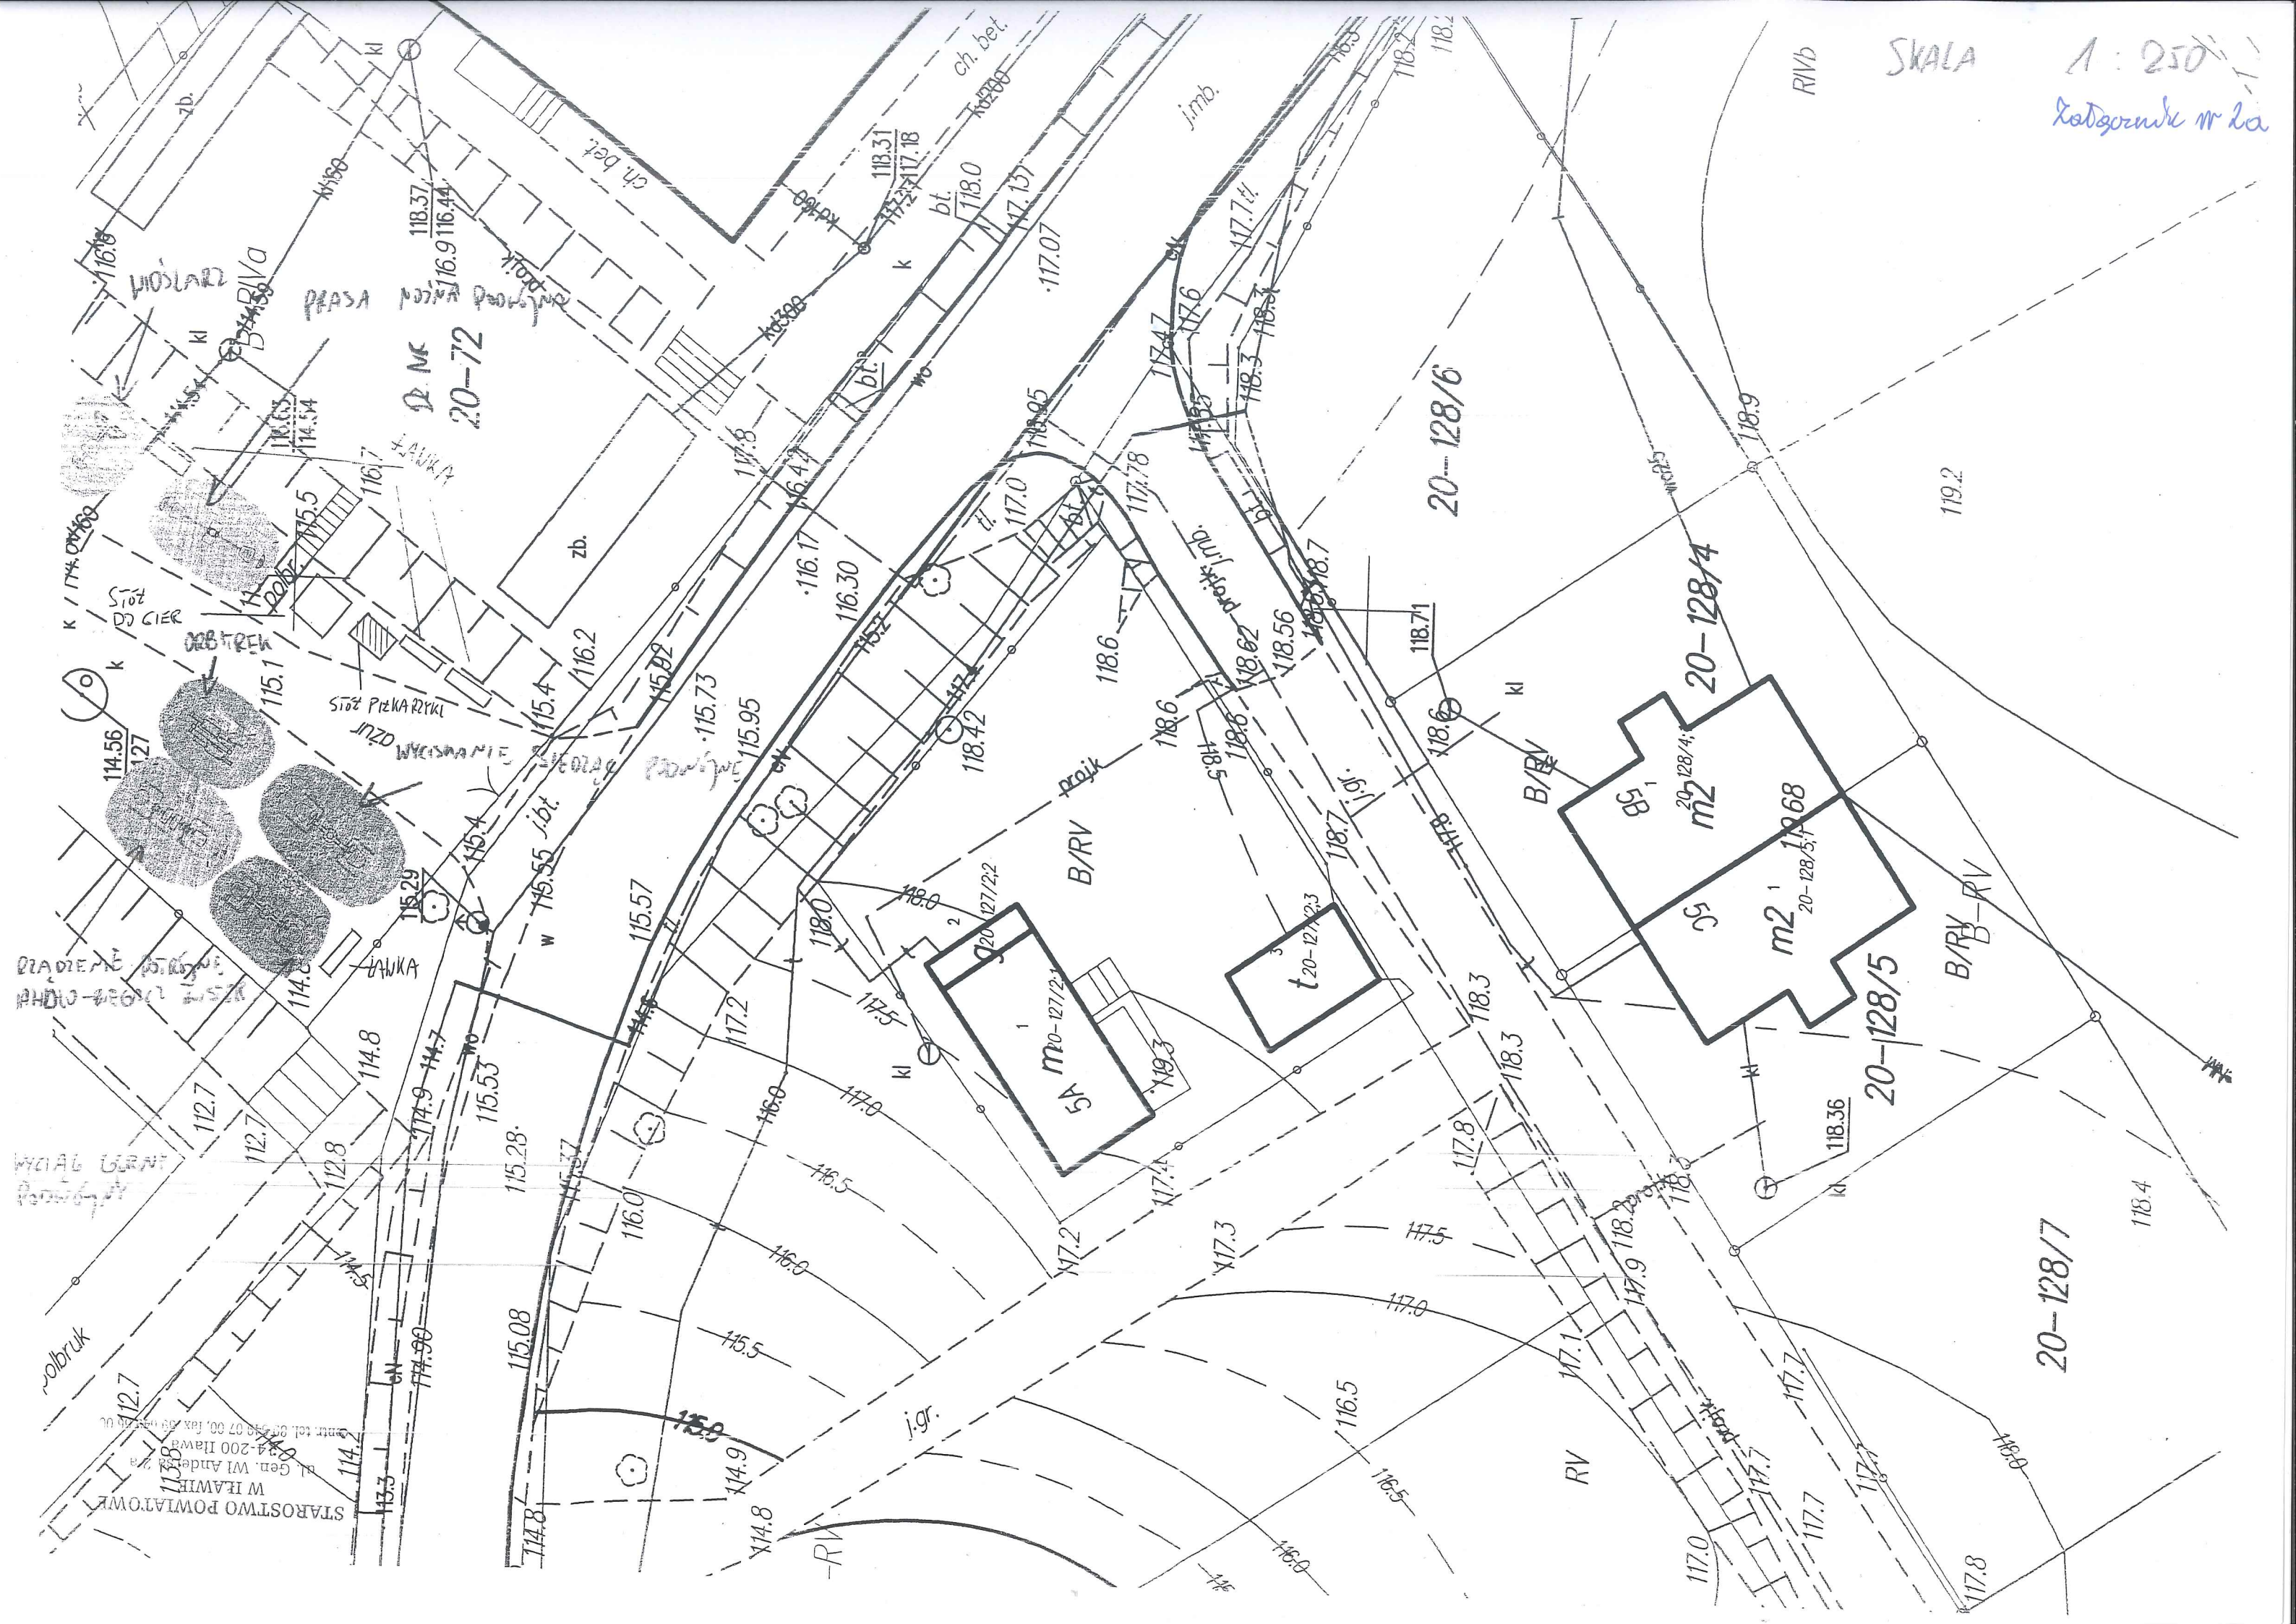

SKALA 1:250  
Kadziubi w la

STAROSTWO POWIATOWE  
w IŁAWIE  
ul. Gen. W. Andersa 2a  
17-100 Iława  
tel. (09 948 07 00, fax 09 948 07 01)

DZ. NR  
18-101

SKALA 1:250  
Zabazurzik nr 26

LAWKA

137.61  
134.69