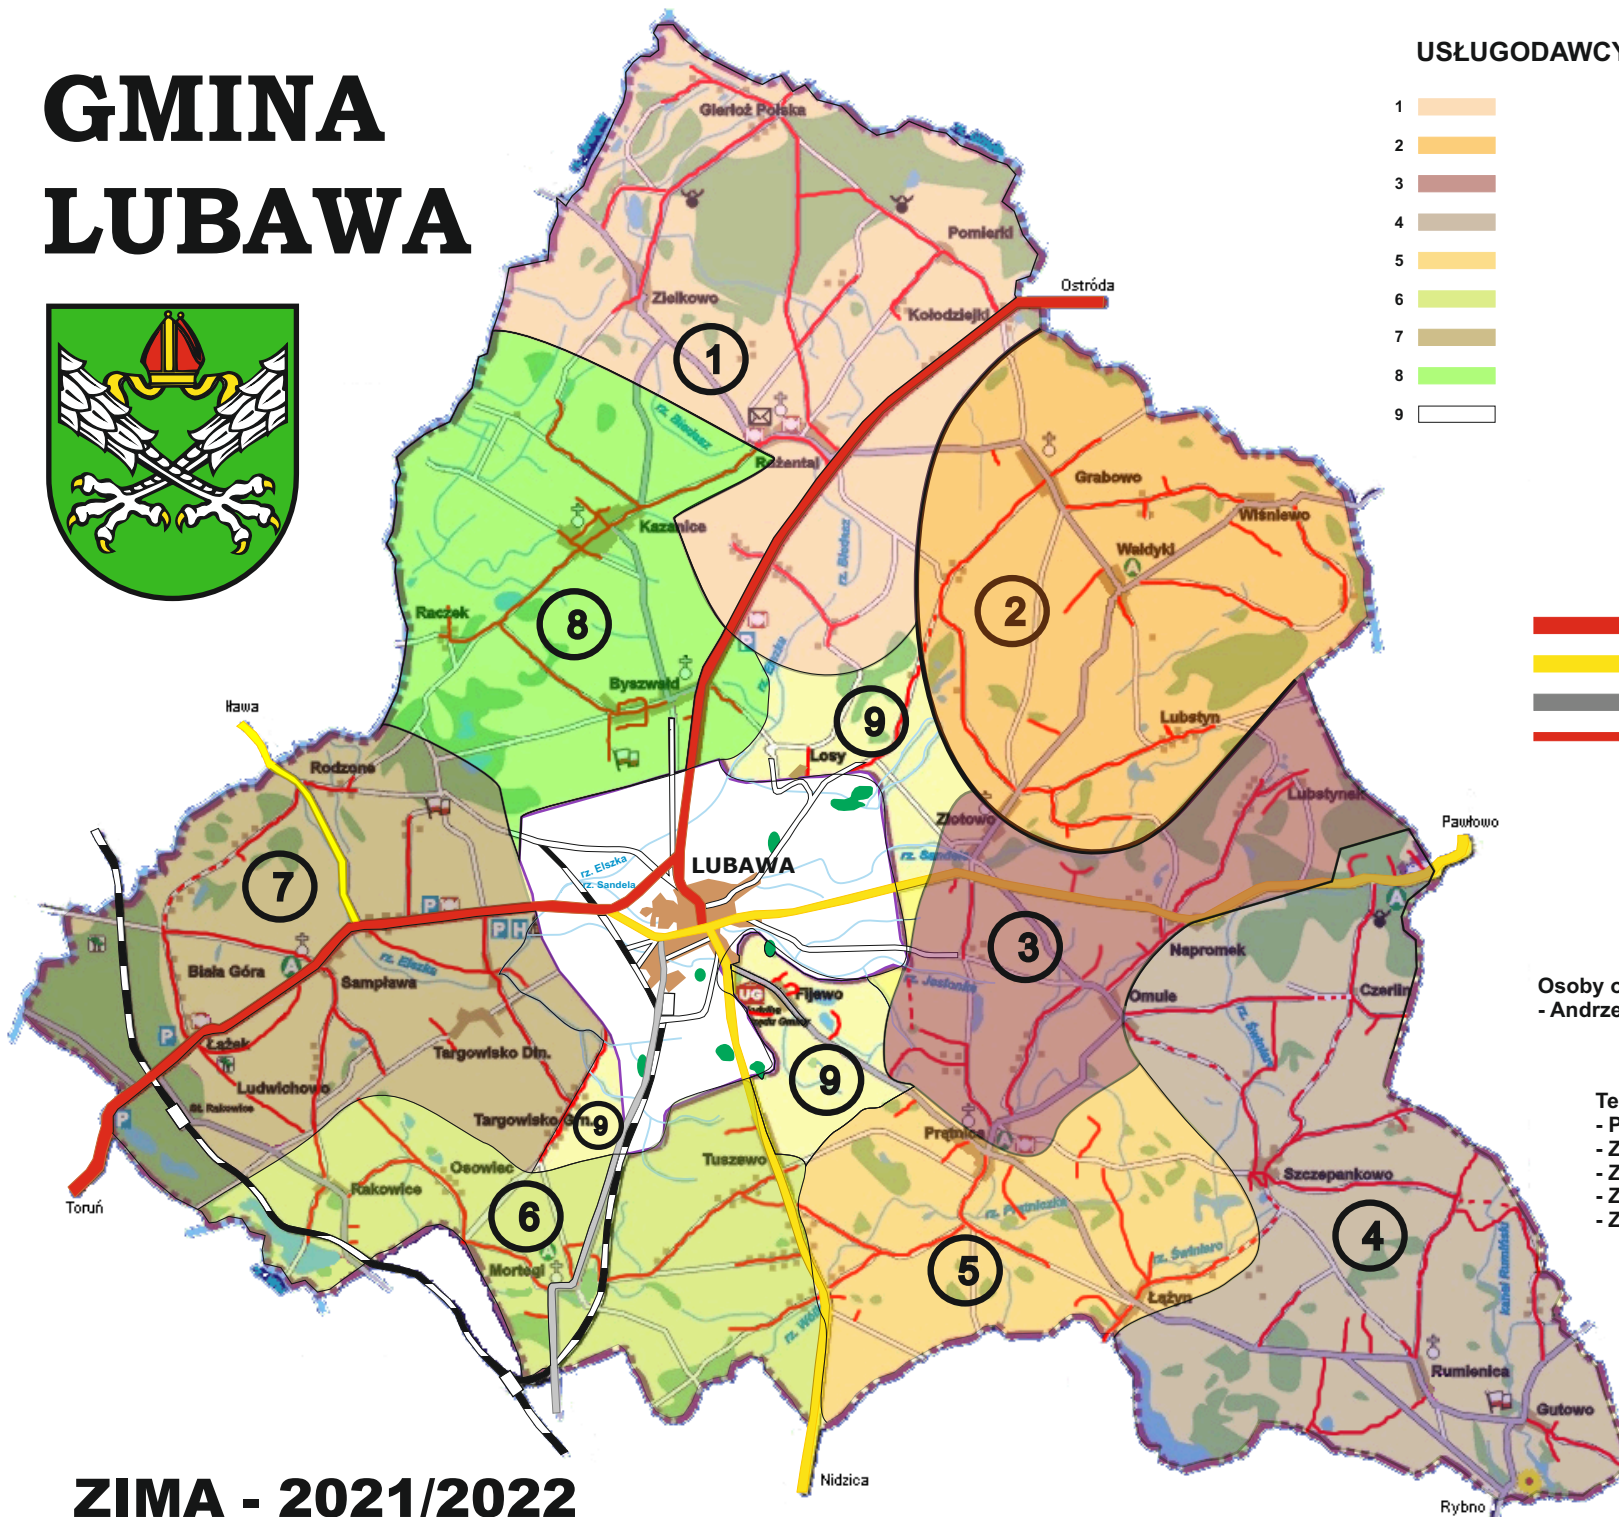

GMINA LUBAWA

USŁUGODAWCY - Odsnieżający drogi gminne

- 1
- 2
- 3
- 4
- 5
- 6
- 7
- 8
- 9

- Drogi krajowe
- Drogi wojewódzkie
- Drogi powiatowe
- Drogi w utrzymaniu Gminy Lubawa

Osoby odpowiedzialne z ramienia Urzędu Gminy:
- Andrzej Baczewski - tel. 896455443, 606432579

ZIMA - 2021/2022