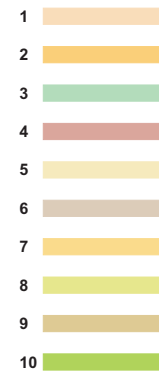

GMINA LUBAWA

- Drogi krajowe
- Drogi wojewódzkie
- Drogi powiatowe
- Drogi w utrzymaniu Gminy Lubawa

Osoby odpowiedzialne z ramienia Urzędu Gminy:
 - Andrzej Baczewski - tel. 896455443, 606432579
 - Edyta Sokołowska - tel. 896455444