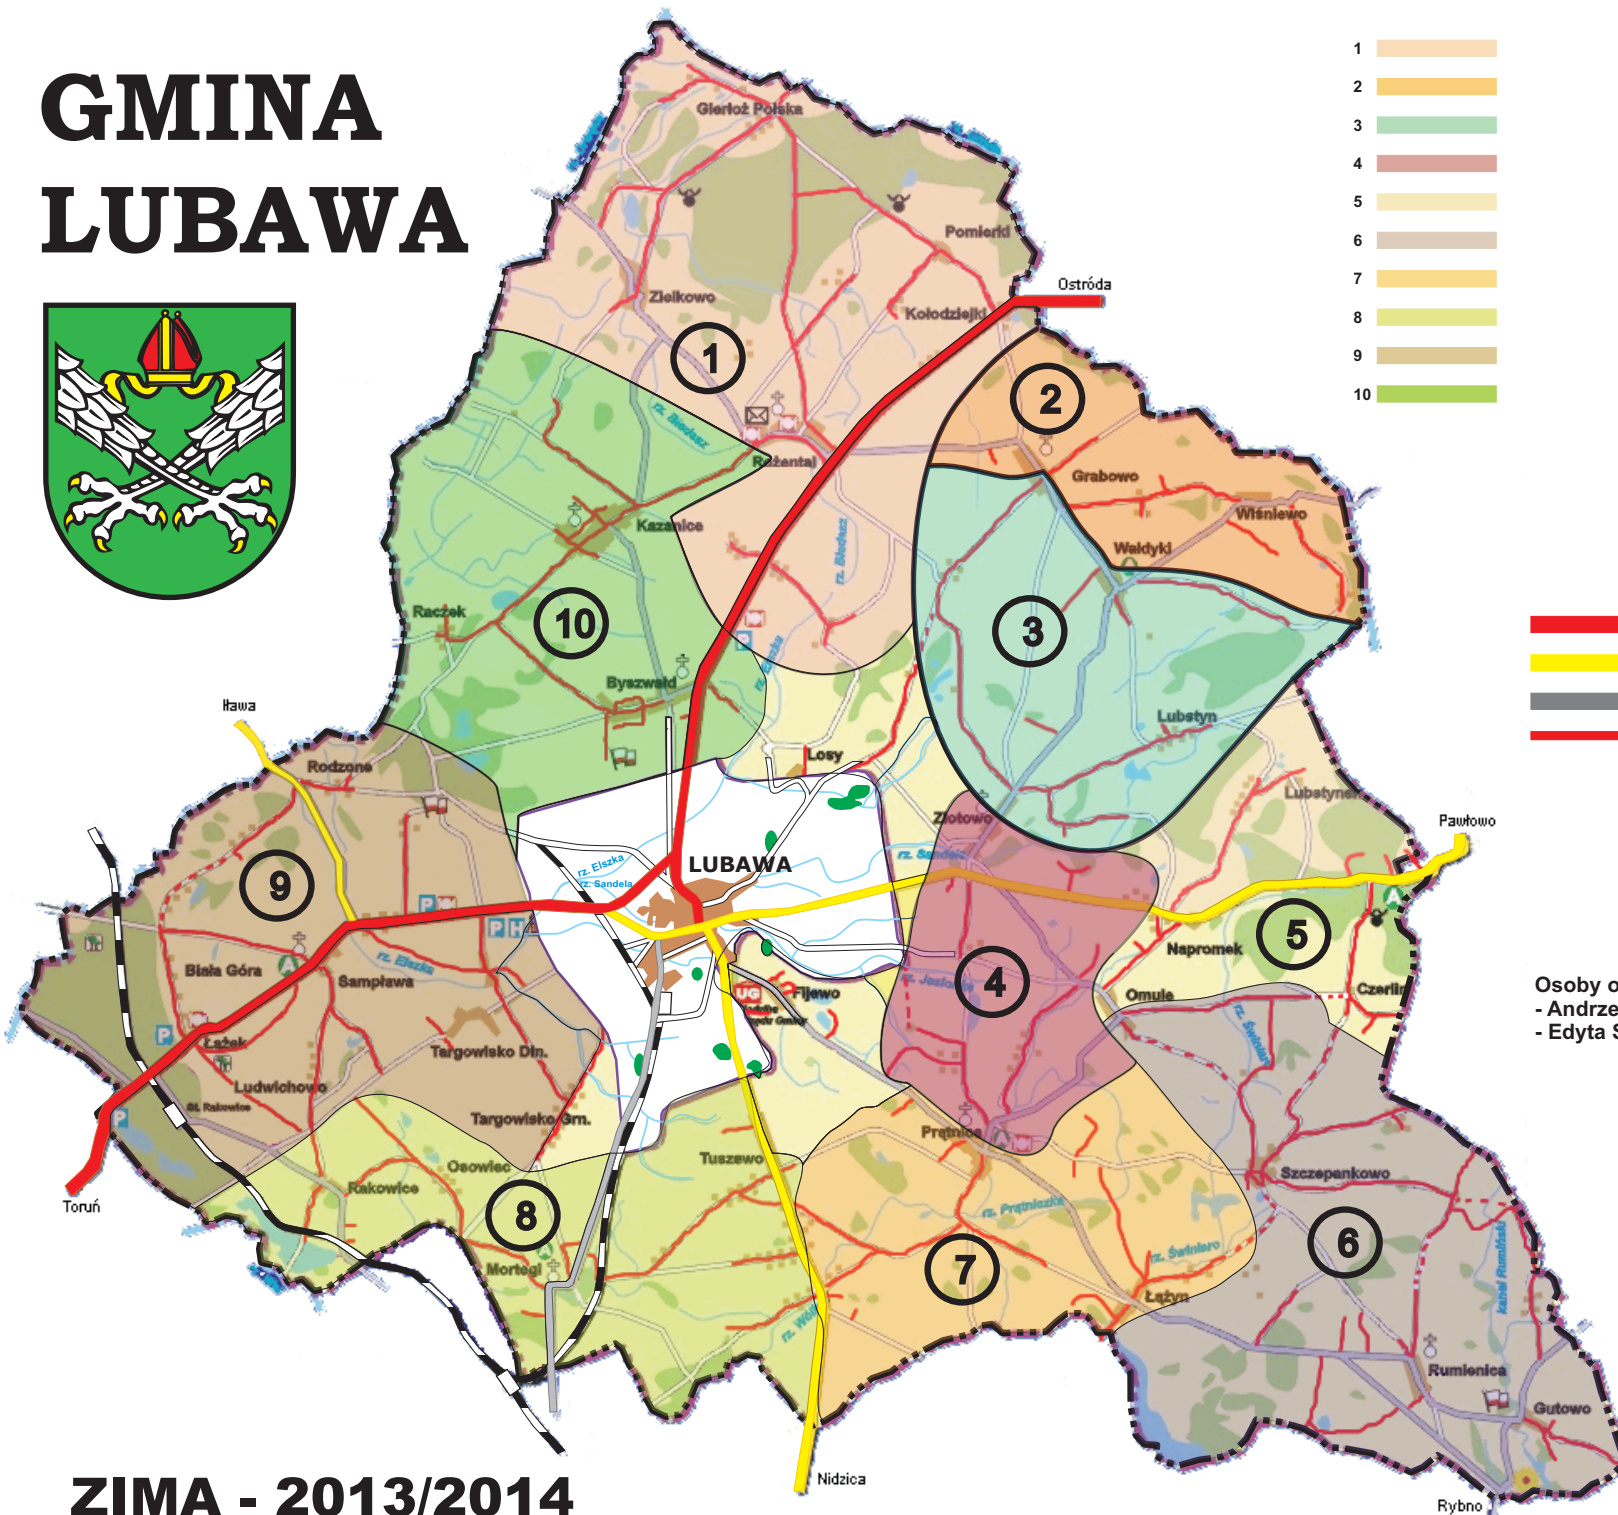

GMINA LUBAWA

- Drogi krajowe
- Drogi wojewódzkie
- Drogi powiatowe
- Drogi w utrzymaniu Gminy Lubawa

Osoby odpowiedzialne z ramienia Urzędu Gminy:
 - Andrzej Baczewski - tel. 896455443, 606432579
 - Edyta Sokołowska - tel. 896455444

ZIMA - 2013/2014