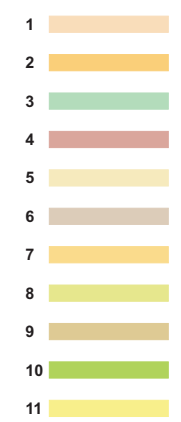

# GMINA LUBAWA

- - Drogi krajowe
- - Drogi wojewódzkie
- - Drogi powiatowe
- - Drogi w utrzymaniu Gminy Lubawa

**ZIMA - 2011/2012**