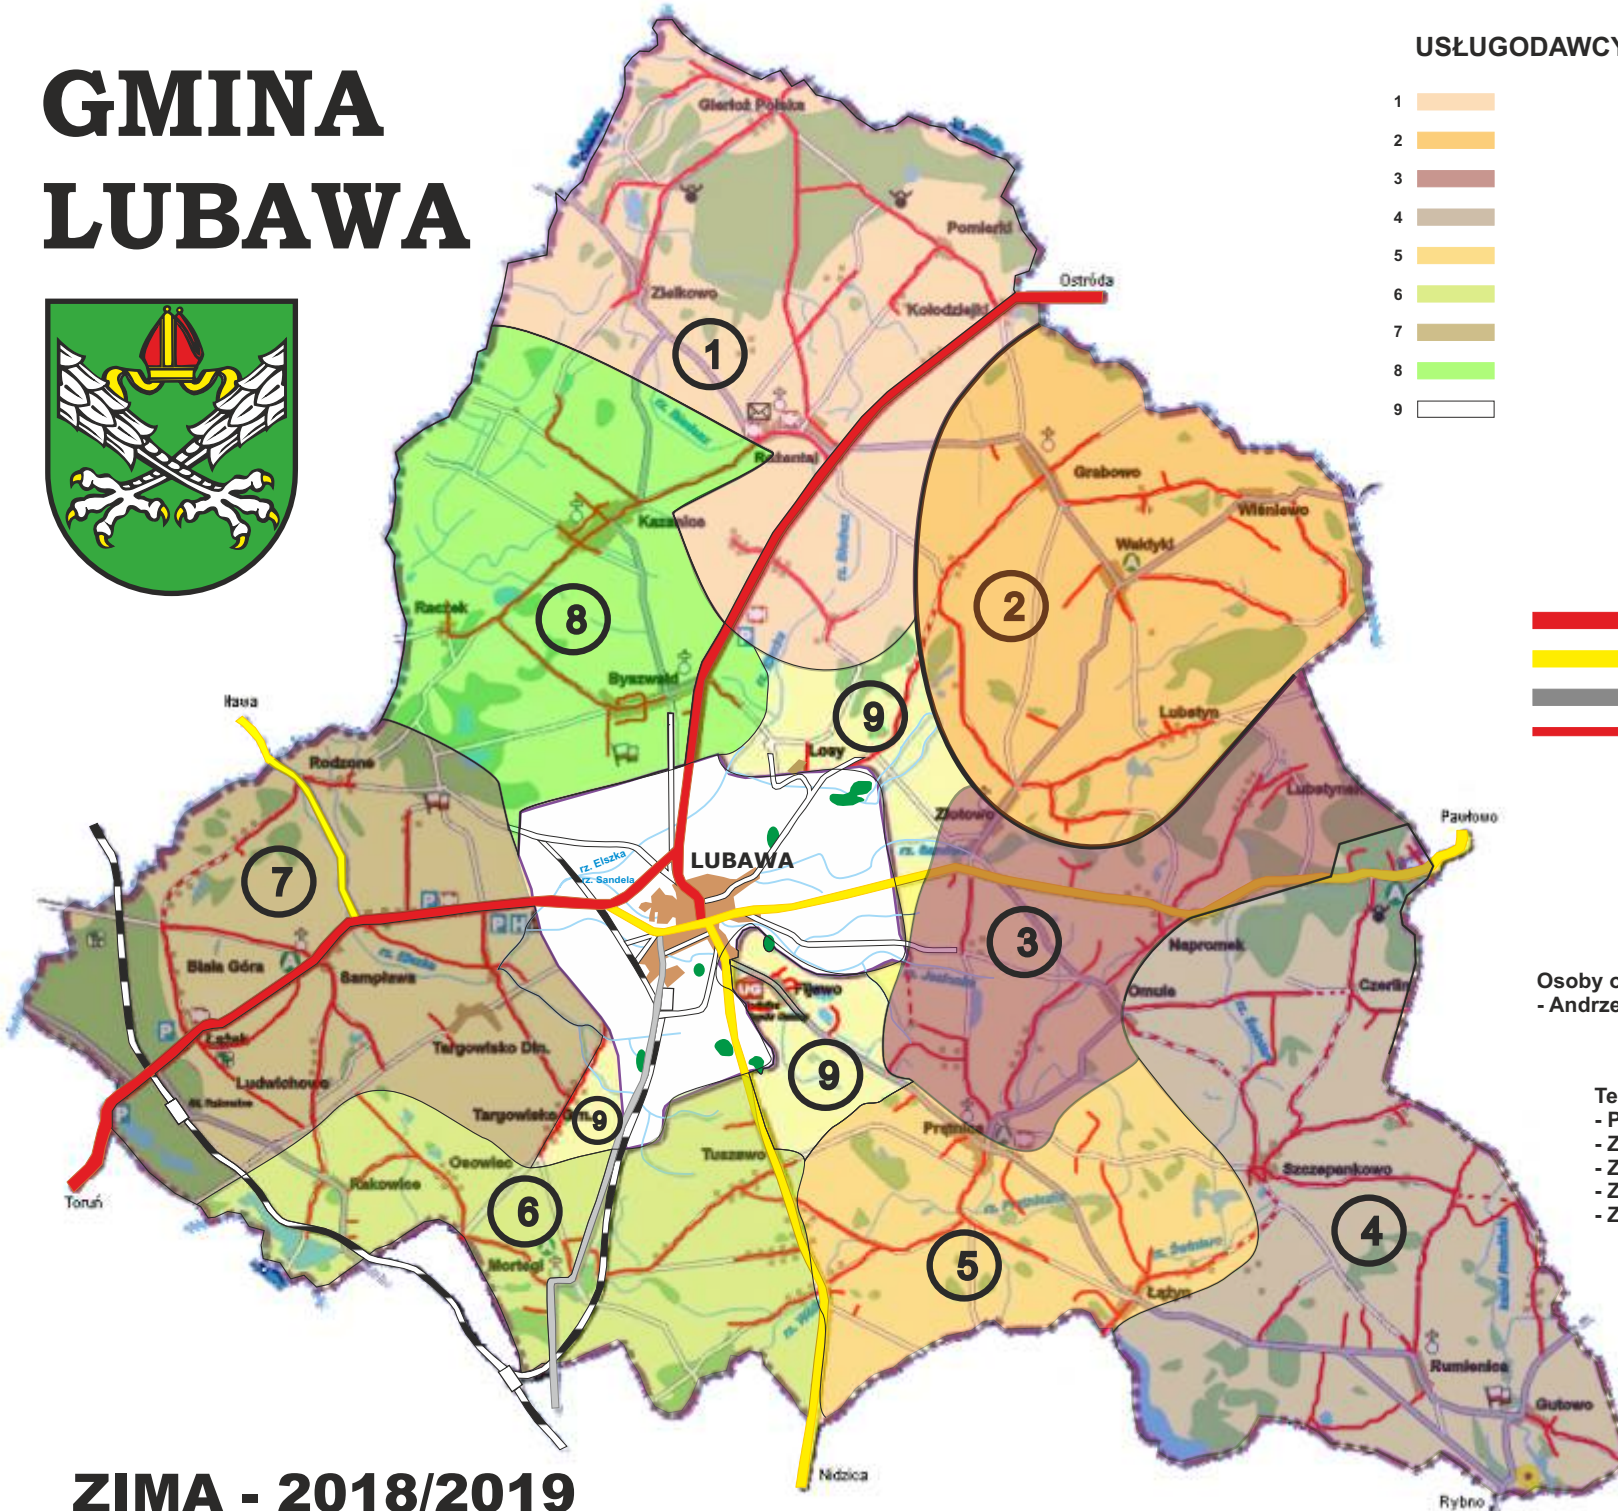

GMINA LUBAWA

USŁUGODAWCY - Odsnieżający drogi gminne

- 1
- 2
- 3
- 4
- 5
- 6
- 7
- 8
- 9

- Drogi krajowe
- Drogi wojewódzkie
- Drogi powiatowe
- Drogi w utrzymaniu Gminy Lubawa

Osoby odpowiedzialne z ramienia Urzędu Gminy:
- Andrzej Baczewski - tel. 896455443, 606432579

ZIMA - 2018/2019