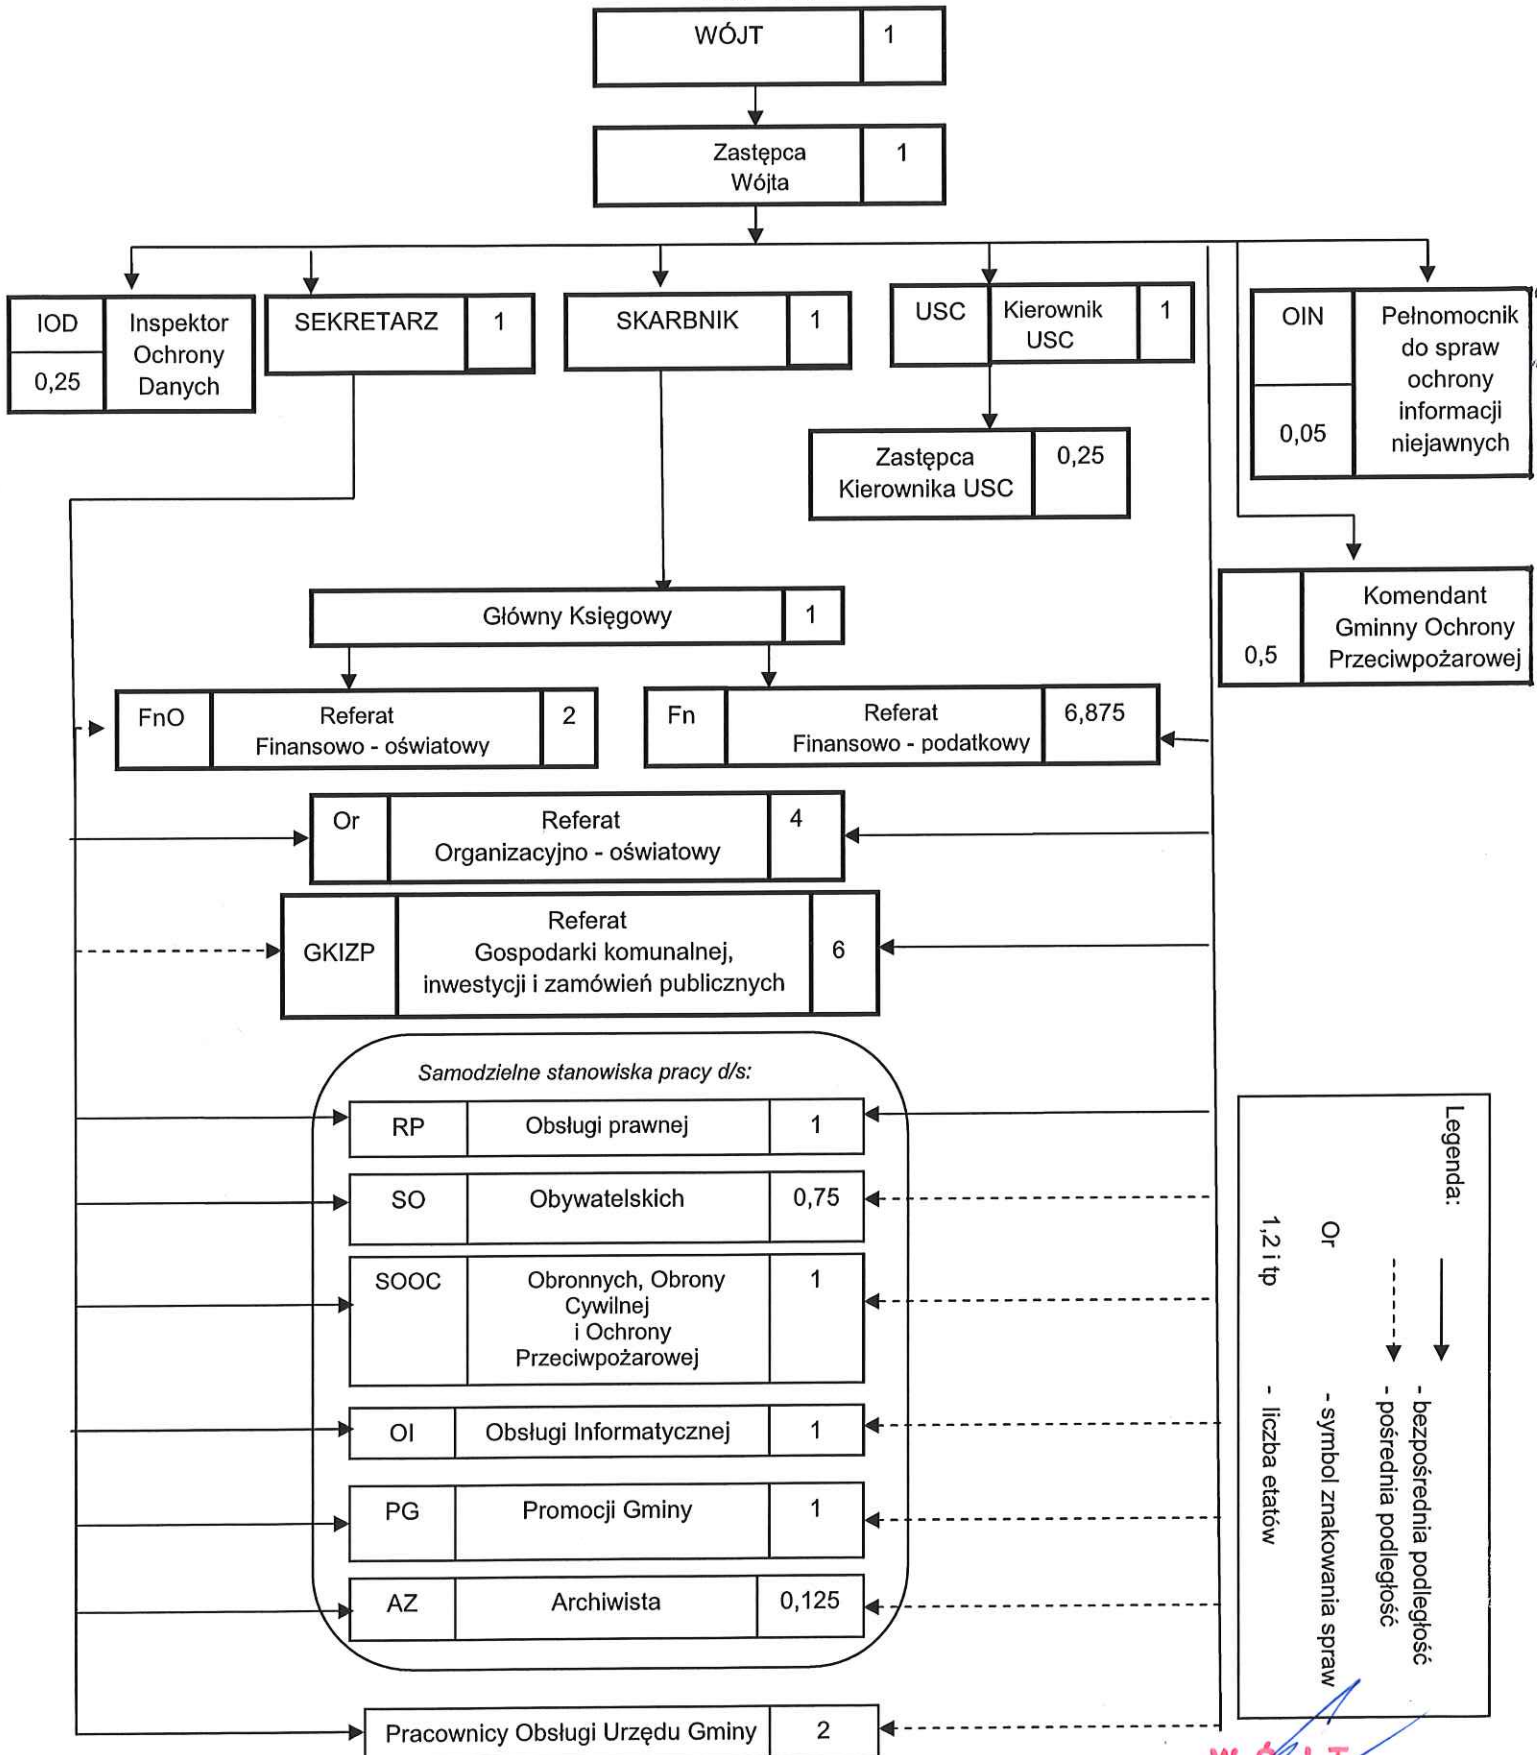

Struktura organizacyjna Urzędu Gminy Lubawa z uwzględnieniem ilości etatów

RADA GMINY

15 RADNYCH

WÓJT

mgr inż. Tomasz Ewertowski