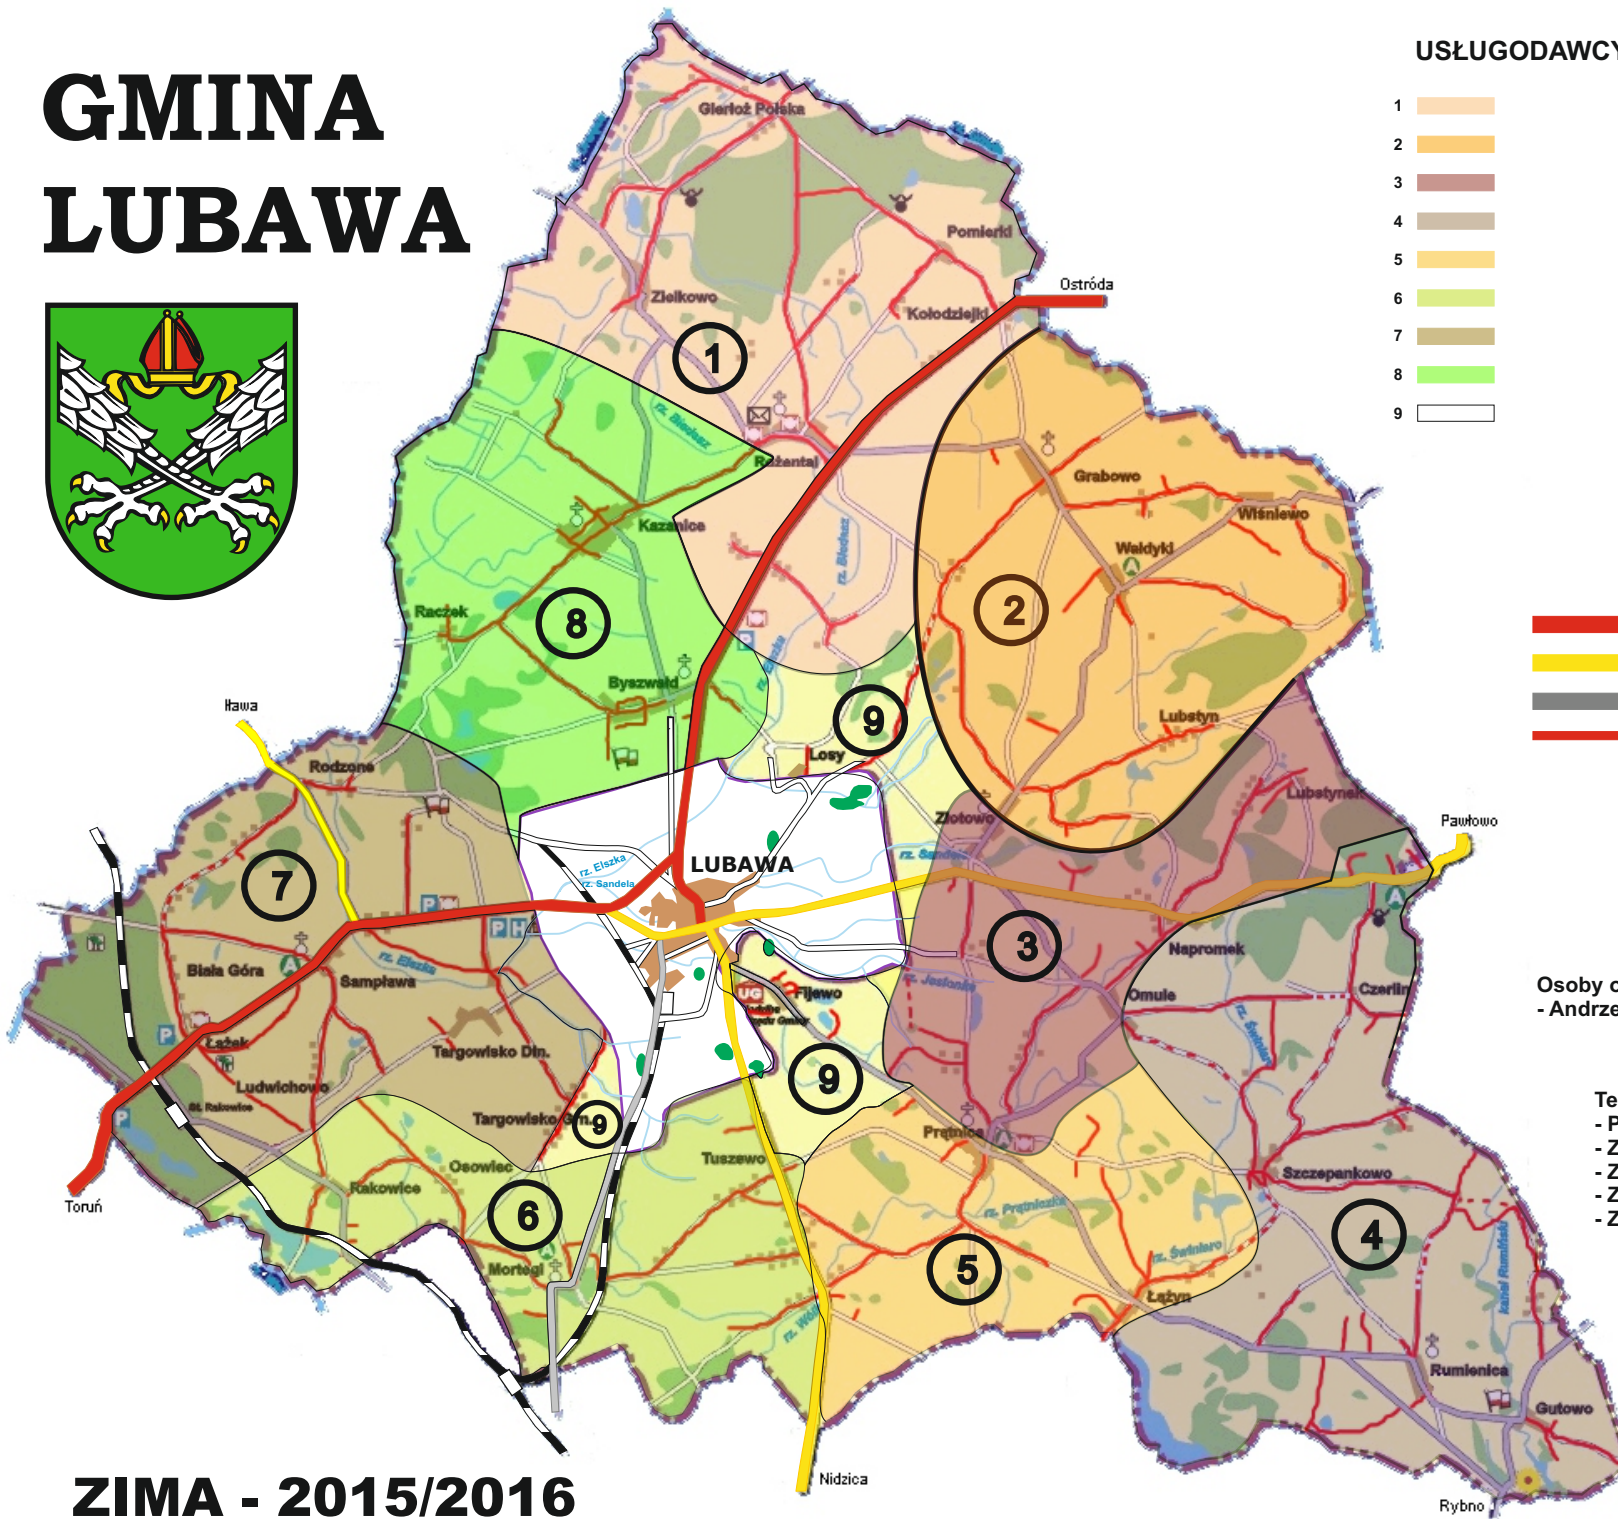

# GMINA LUBAWA

## USŁUGODAWCY - Odsnieżający drogi gminne

- 1
- 2
- 3
- 4
- 5
- 6
- 7
- 8
- 9

- Drogi krajowe
- Drogi wojewódzkie
- Drogi powiatowe
- Drogi w utrzymaniu Gminy Lubawa

Osoby odpowiedzialne z ramienia Urzędu Gminy:  
- Andrzej Baczewski - tel. 896455443, 606432579