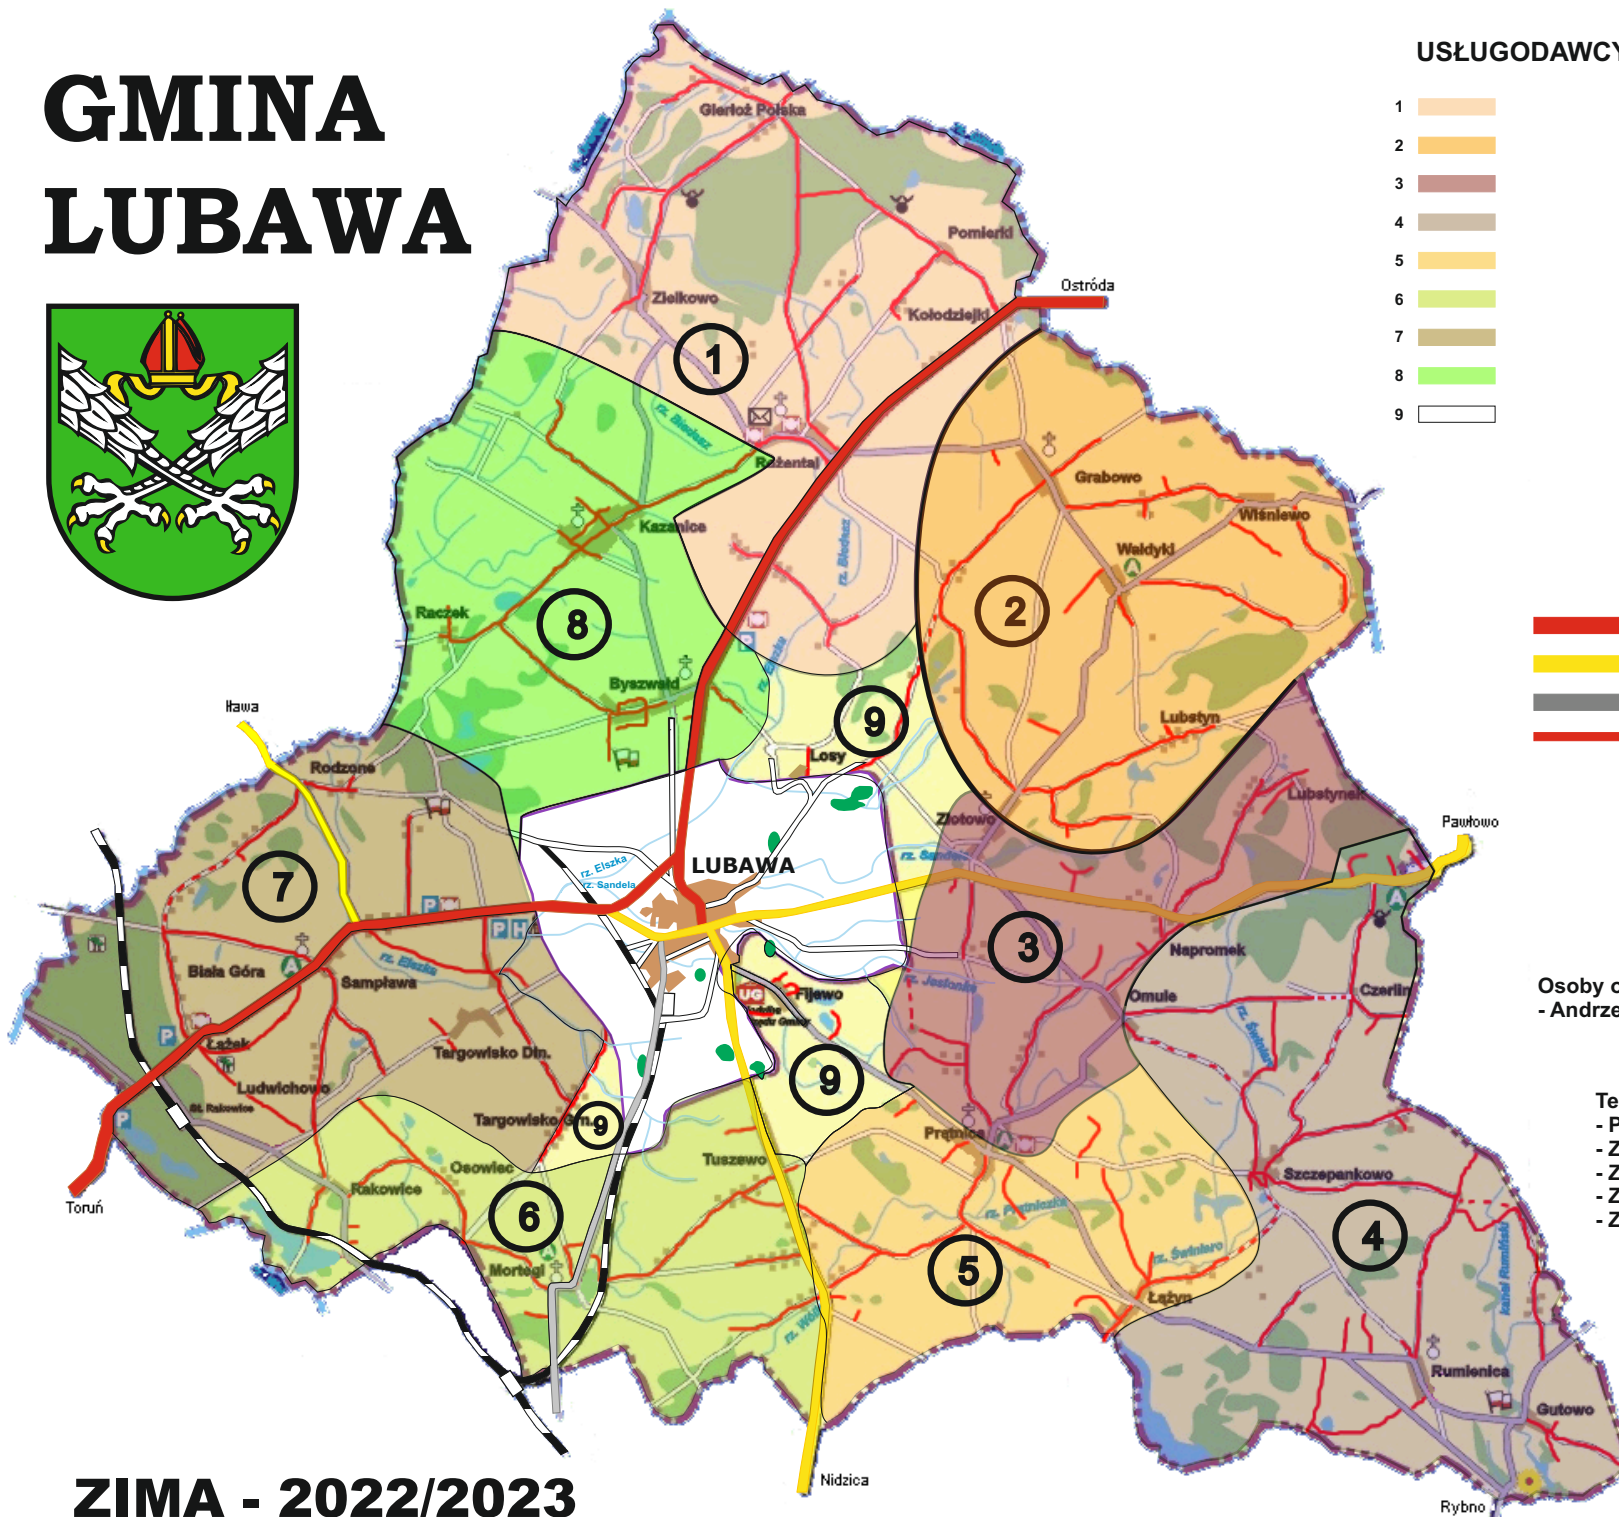

GMINA LUBAWA

USŁUGODAWCY - Odsnieżający drogi gminne

- 1
- 2
- 3
- 4
- 5
- 6
- 7
- 8
- 9

- Drogi krajowe
- Drogi wojewódzkie
- Drogi powiatowe
- Drogi w utrzymaniu Gminy Lubawa

Osoby odpowiedzialne z ramienia Urzędu Gminy:
- Andrzej Baczewski - tel. 896455443, 606432579

ZIMA - 2022/2023